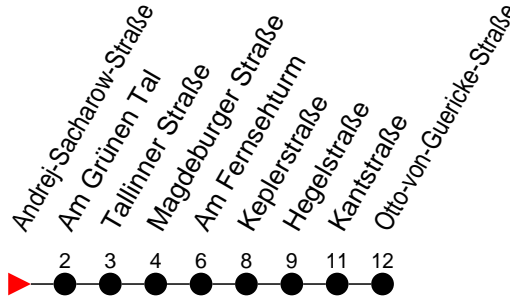

Richtung: Otto-von-Guericke-Straße

Haltestellen
Fahrzeit in Min.

Montag bis Freitag (NICHT am 24. und 31. Dezember)

Std.	Minuten
3	
4	56
5	19 49 59
6	15 45
7	15 45 55
8	18 28 48
9	18 48
10	18 48
11	18 48
12	18 48
13	18 48
14	18 38 48
15	18 28 48
16	18 48
17	18 48
18	25
19	05 45
20	22 59
21	46
22	
23	
0	
1	
2	
3	

Std.	Minuten
3	
4	
5	
6	
7	
8	
9	40 ⁷
10	24 ⁷
11	24 ⁷
12	24 ⁷
13	24 ⁷
14	24 ⁷
15	
16	
17	
18	
19	
20	
21	
22	
23	
0	
1	
2	
3	

7 - verkehrt nur am Totensonntag