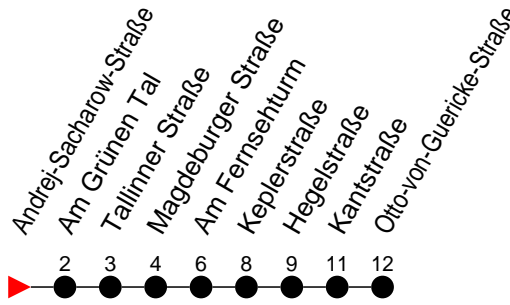

Richtung: Otto-von-Guericke-Straße

Haltestellen
Fahrzeit in Min.

Montag bis Freitag (NICHT am 24. und 31. Dezember 2020)

Std.	Minuten
3	
4	56
5	19 49 59
6	15 45
7	15 45 55
8	18 28 48
9	18 48
10	18 48
11	18 48
12	18 48
13	18 48
14	18 38 48
15	18 28 48
16	18 48
17	18 48
18	25
19	05 45
20	22 59
21	46
22	
23	
0	
1	
2	
3	

Samstag sowie 24. und 31. Dezember 2020

Std.	Minuten
3	
4	
5	27
6	15
7	45
8	45
9	28 56 58
10	26 59
11	29 59
12	29 59
13	29 59
14	29 59
15	29 59
16	29 56
17	26 56
18	56
19	39
20	24
21	
22	
23	
0	
1	
2	
3	

Sonn- und Feiertag

Std.	Minuten
3	
4	
5	
6	
7	
8	
9	40 [□]
10	24 [□]
11	24 [□]
12	24 [□]
13	24 [□]
14	24 [□]
15	
16	
17	
18	
19	
20	
21	
22	
23	
0	
1	
2	
3	

7 - verkehrt nur am 22. November 2020 (Totensonntag)