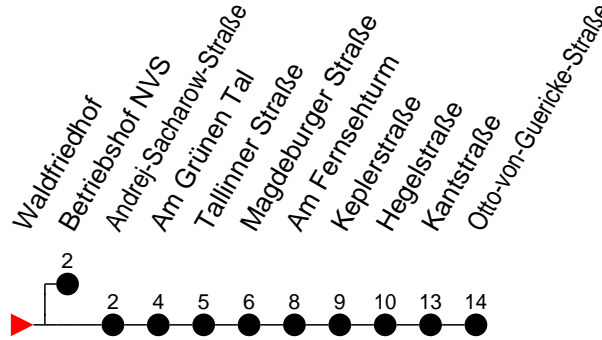

Richtung: Otto-von Guericke-Straße bzw. Betriebshof NVS

Haltestellen
Fahrzeit in Min.

Montag bis Freitag

Std.	Minuten
3	
4	
5	
6	13 43
7	13 [Ⓟ] 13 43 53 [Ⓟ] 54
8	16 27 46
9	02 [Ⓟ] 16 46
10	16 46
11	16 46
12	16 46
13	16 46
14	16 37 46
15	16 27 46
16	16 46
17	16 46 53 [Ⓟ]
18	02 [Ⓟ] 23
19	03 43
20	20 37 [Ⓟ] 57
21	40
22	
23	30 [Ⓟ]
0	
1	
2	
3	

- † - verkehrt nur am Totensonntag
- Ⓟ - fährt zum Betriebshof NVS
- F - verkehrt nur während der Ferien