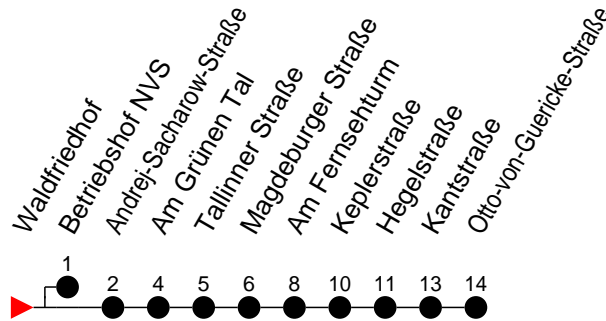

Richtung: Otto-von-Guericke-Straße

Haltestellen
Fahrzeit in Min.

Montag bis Freitag (NICHT am 24. und 31. Dezember 2020)		Samstag sowie 24. und 31. Dezember 2020		Sonn- und Feiertag	
Std.	Minuten	Std.	Minuten	Std.	Minuten
3		3		3	
4		4		4	
5		5		5	
6	13 43	6	13	6	
7	08 [Ⓟ] 13 43 48 [Ⓟ] 53	7	43	7	
8	16 26 31 [Ⓟ] 46	8	43	8	
9	16 46	9	54	9	
10	16 46	10	24 57	10	22 [Ⓟ]
11	16 46	11	27 57	11	22 [Ⓟ]
12	16 46	12	27 57	12	22 [Ⓟ]
13	16 46	13	27 57	13	22 [Ⓟ]
14	16 36 46	14	27 57	14	22 [Ⓟ]
15	16 26 46	15	27 57	15	
16	16 46	16	27 54	16	
17	16 46 50 [Ⓟ]	17	24 54	17	
18	00 [Ⓟ] 23	18	54	18	
19	03 43	19	37	19	
20	20 27 [Ⓟ] 57	20	22	20	
21	44	21		21	
22		22		22	
23	23 [Ⓟ]	23	23 [Ⓟ] 30 [Ⓟ]	23	23 [Ⓟ]
0		0	03 [Ⓟ]	0	
1		1		1	
2		2		2	
3		3		3	

- 6** - verkehrt nur am 31. Dezember 2020
- 7** - verkehrt nur am 22. November 2020 (Totensonntag)
- Ⓟ** - verkehrt NICHT am 31. Dezember 2020
- Ⓟ** - fährt zum Betriebshof NVS
- F** - verkehrt nur während der Ferien