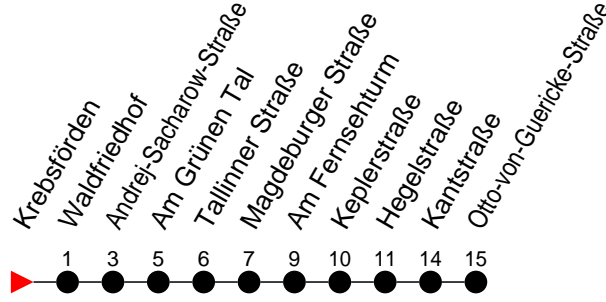

Richtung: Otto-von-Guericke-Straße

Haltestellen
Fahrzeit in Min.

Montag bis Freitag

Std.	Minuten
3	
4	
5	
6	12 42
7	12 42 53
8	15 26 45
9	15 45
10	15 45
11	15 45
12	15 45
13	15 45
14	15 36 45
15	15 26 45
16	15 45
17	15 45
18	22
19	02 42
20	19 56
21	39
22	
23	
0	
1	
2	
3	

† - verkehrt nur am Totensonntag