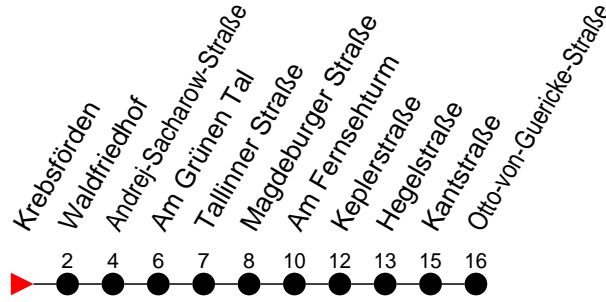

Richtung: Otto-von-Guericke-Straße

Haltestellen
Fahrzeit in Min.

Montag bis Freitag

Std.	Minuten
3	
4	
5	
6	12 42
7	12 42 52
8	15 25 45
9	15 45
10	15 45
11	15 45
12	15 45
13	15 45
14	15 35 45
15	15 25 45
16	15 45
17	15 45
18	22
19	02 42
20	19 56
21	43
22	
23	
0	
1	
2	
3	

7 - verkehrt nur am Totensonntag