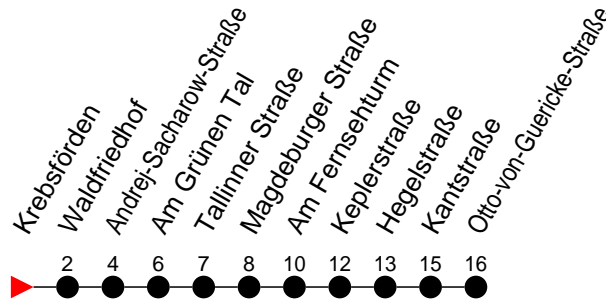

Richtung: Otto-von-Guericke-Straße

Haltestellen
Fahrzeit in Min.

Montag bis Freitag (NICHT am 24. und 31. Dezember)

Std.	Minuten
3	
4	
5	
6	12 42
7	12 42 52
8	15 25 45
9	15 45
10	15 45
11	15 45
12	15 45
13	15 45
14	15 35 45
15	15 25 45
16	15 45
17	15 45
18	22
19	02 42
20	19 56
21	43
22	
23	
0	
1	
2	
3	

Samstag sowie 24. und 31. Dezember

Std.	Minuten
3	
4	
5	
6	12
7	42
8	42
9	53
10	23 56
11	26 56
12	26 56
13	26 56
14	26 56
15	26 56
16	26 53
17	23 53
18	53
19	36
20	21
21	
22	
23	
0	
1	
2	
3	

Sonn- und Feiertag

Std.	Minuten
3	
4	
5	
6	
7	
8	
9	
10	21 ⁷
11	21 ⁷
12	21 ⁷
13	21 ⁷
14	21 ⁷
15	
16	
17	
18	
19	
20	
21	
22	
23	
0	
1	
2	
3	

7 - verkehrt nur am Totensonntag