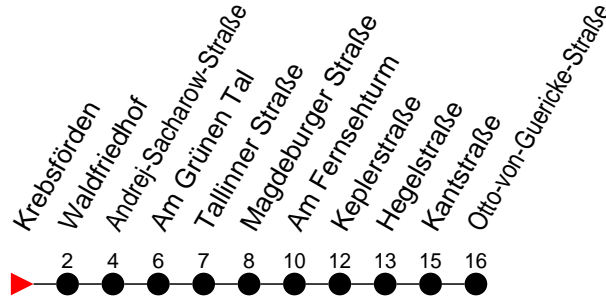

Richtung: Otto-von-Guericke-Straße

Haltestellen
Fahrzeit in Min.

Montag bis Freitag (NICHT am 24. und 31. Dezember 2020)		Samstag sowie 24. und 31. Dezember 2020		Sonn- und Feiertag	
Std.	Minuten	Std.	Minuten	Std.	Minuten
3		3		3	
4		4		4	
5		5		5	
6	12 42	6	12	6	
7	12 42 52	7	42	7	
8	15 25 45	8	42	8	
9	15 45	9	53	9	
10	15 45	10	23 56	10	21 ⁷
11	15 45	11	26 56	11	21 ⁷
12	15 45	12	26 56	12	21 ⁷
13	15 45	13	26 56	13	21 ⁷
14	15 35 45	14	26 56	14	21 ⁷
15	15 25 45	15	26 56	15	
16	15 45	16	26 53	16	
17	15 45	17	23 53	17	
18	22	18	53	18	
19	02 42	19	36	19	
20	19 56	20	21	20	
21	43	21		21	
22		22		22	
23		23		23	
0		0		0	
1		1		1	
2		2		2	
3		3		3	

7 - verkehrt nur am 22. November 2020 (Totensonntag)