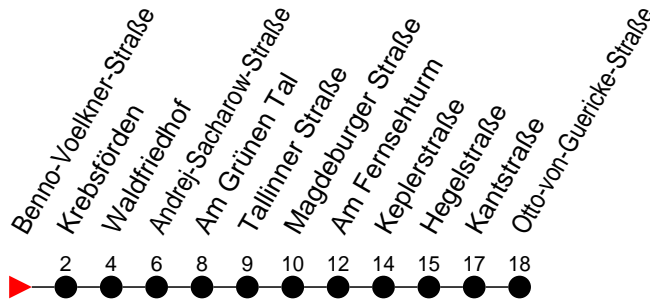

Richtung: Otto-von-Guericke-Straße

Haltestellen
Fahrzeit in Min.

Montag bis Freitag

| Std. | Minuten |
|------|----------|
| 3 | |
| 4 | |
| 5 | |
| 6 | 10 40 |
| 7 | 10 40 50 |
| 8 | 13 23 43 |
| 9 | 13 43 |
| 10 | 13 43 |
| 11 | 13 43 |
| 12 | 13 43 |
| 13 | 13 43 |
| 14 | 13 33 43 |
| 15 | 13 23 43 |
| 16 | 13 43 |
| 17 | 13 43 |
| 18 | 20 |
| 19 | 00 40 |
| 20 | 17 55 |
| 21 | 42 |
| 22 | |
| 23 | |
| 0 | |
| 1 | |
| 2 | |
| 3 | |

7 - verkehrt nur am Totensonntag