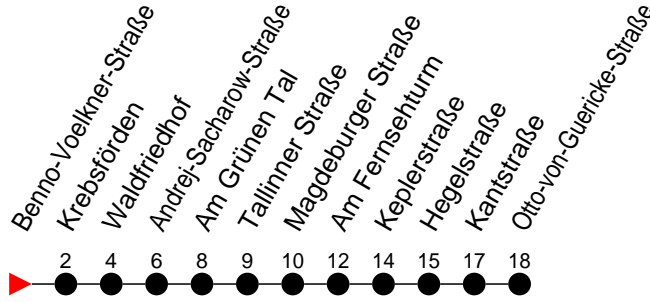

Richtung: Otto-von-Guericke-Straße

Haltestellen
Fahrzeit in Min.

Montag bis Freitag (NICHT am 24. und 31. Dezember 2020)		Samstag sowie 24. und 31. Dezember 2020		Sonn- und Feiertag	
Std.	Minuten	Std.	Minuten	Std.	Minuten
3		3		3	
4		4		4	
5		5		5	
6	10 40	6	11	6	
7	10 40 50	7	41	7	
8	13 23 43	8	41	8	
9	13 43	9	51	9	
10	13 43	10	21 54	10	19 ⁷
11	13 43	11	24 54	11	19 ⁷
12	13 43	12	24 54	12	19 ⁷
13	13 43	13	24 54	13	19 ⁷
14	13 33 43	14	24 54	14	19 ⁷
15	13 23 43	15	24 54	15	
16	13 43	16	24 51	16	
17	13 43	17	21 51	17	
18	20	18	51	18	
19	00 40	19	35	19	
20	17 55	20	20	20	
21	42	21		21	
22		22		22	
23		23		23	
0		0		0	
1		1		1	
2		2		2	
3		3		3	

7 - verkehrt nur am 22. November 2020 (Totensonntag)