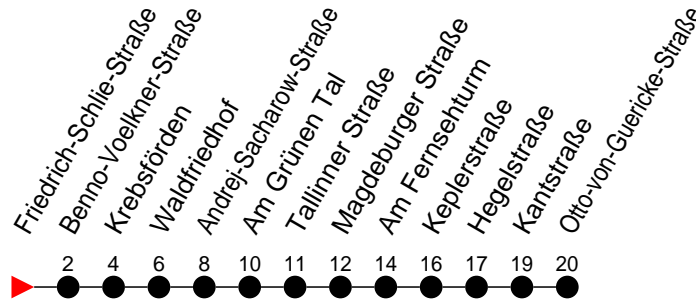

Richtung: Otto-von-Guericke-Straße

Haltestellen
Fahrzeit in Min.

Montag bis Freitag (NICHT am 24. und 31. Dezember)		Samstag sowie 24. und 31. Dezember		Sonn- und Feiertag	
Std.	Minuten	Std.	Minuten	Std.	Minuten
3		3		3	
4		4		4	
5		5		5	
6	08 38	6	10	6	
7	08 38 48	7	40	7	
8	11 21 41	8	40	8	
9	11 41	9	49	9	
10	11 41	10	19 52	10	17 [□]
11	11 41	11	22 52	11	17 [□]
12	11 41	12	22 52	12	17 [□]
13	11 41	13	22 52	13	17 [□]
14	11 31 41	14	22 52	14	17 [□]
15	11 21 41	15	22 52	15	
16	11 41	16	22 49	16	
17	11 41	17	19 49	17	
18	18 58	18	49	18	
19	38	19	34	19	
20	15 54	20	19	20	
21	41	21		21	
22		22		22	
23		23		23	
0		0		0	
1		1		1	
2		2		2	
3		3		3	

7 - verkehrt nur am Totensonntag