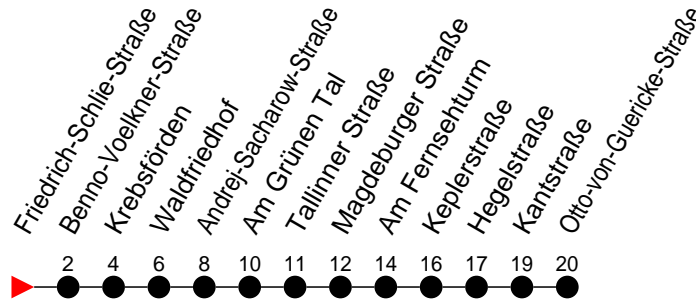

Richtung: Otto-von-Guericke-Straße

Haltestellen
Fahrzeit in Min.

Montag bis Freitag (NICHT am 24. und 31. Dezember 2020)		Samstag sowie 24. und 31. Dezember 2020		Sonn- und Feiertag	
Std.	Minuten	Std.	Minuten	Std.	Minuten
3		3		3	
4		4		4	
5		5		5	
6	08 38	6	10	6	
7	08 38 48	7	40	7	
8	11 21 41	8	40	8	
9	11 41	9	49	9	
10	11 41	10	19 52	10	17 [□]
11	11 41	11	22 52	11	17 [□]
12	11 41	12	22 52	12	17 [□]
13	11 41	13	22 52	13	17 [□]
14	11 31 41	14	22 52	14	17 [□]
15	11 21 41	15	22 52	15	
16	11 41	16	22 49	16	
17	11 41	17	19 49	17	
18	18 58	18	49	18	
19	38	19	34	19	
20	15 54	20	19	20	
21	41	21		21	
22		22		22	
23		23		23	
0		0		0	
1		1		1	
2		2		2	
3		3		3	

7 - verkehrt nur am 22. November 2020 (Totensonntag)