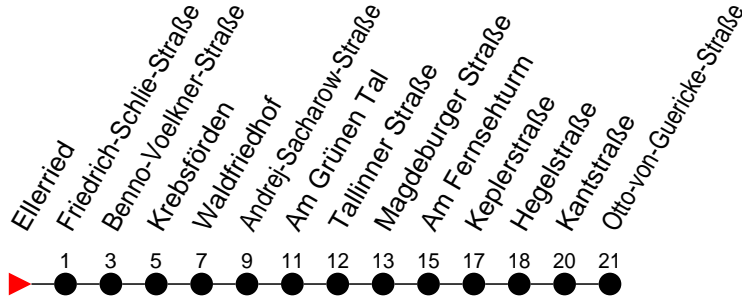

## Richtung: Otto-von-Guericke-Straße

Haltestellen  
Fahrzeit in Min.

### Montag bis Freitag

Std.	Minuten
3	
4	
5	
6	07 37
7	07 37 48
8	10 21 40
9	10 40
10	10 40
11	10 40
12	10 40
13	10 40
14	10 31 40
15	10 21 40
16	10 40
17	10 40
18	17 57
19	37
20	14 53
21	40
22	
23	
0	
1	
2	
3	

### Sonn- und Feiertag

Std.	Minuten
3	
4	
5	
6	
7	
8	
9	
10	16 <sup>†</sup>
11	16 <sup>†</sup>
12	16 <sup>†</sup>
13	16 <sup>†</sup>
14	16 <sup>†</sup>
15	
16	
17	
18	
19	
20	
21	
22	
23	
0	
1	
2	
3	

† - verkehrt nur am Totensonntag