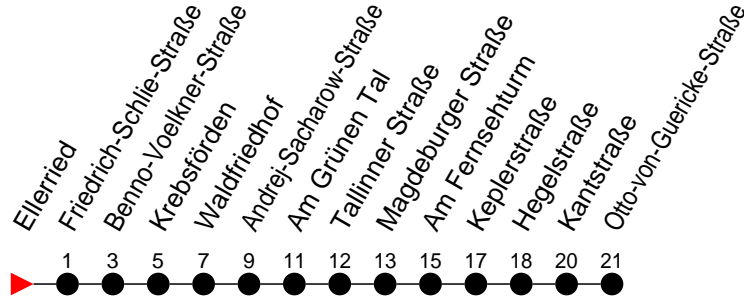

Richtung: Otto-von-Guericke-Straße

Haltestellen
Fahrzeit in Min.

Montag bis Freitag

Std.	Minuten
3	
4	
5	
6	07 37
7	07 37 47
8	10 20 40
9	10 40
10	10 40
11	10 40
12	10 40
13	10 40
14	10 30 40
15	10 20 40
16	10 40
17	10 40
18	17 57
19	37
20	14 53
21	40
22	
23	
0	
1	
2	
3	

7 - verkehrt nur am Totensonntag