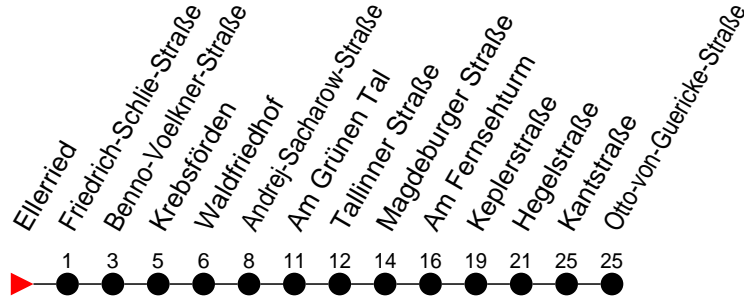

### Richtung: Otto-von-Guericke-Straße

Haltestellen  
Fahrzeit in Min.

#### Montag bis Freitag (NICHT am 24. und 31. Dezember)

Std.	Minuten
3	
4	
5	
6	07 37
7	07 37 47
8	10 20 40
9	10 40
10	10 40
11	10 40
12	10 40
13	10 40
14	10 30 40
15	10 20 40
16	10 40
17	10 40
18	17 57
19	37
20	14 53
21	40
22	
23	
0	
1	
2	
3	

#### Sonn- und Feiertag

Std.	Minuten
3	
4	
5	
6	
7	
8	
9	
10	16 <sup>7</sup>
11	26 <sup>7</sup>
12	36 <sup>7</sup>
13	46 <sup>7</sup>
14	56 <sup>7</sup>
15	
16	
17	
18	
19	
20	
21	
22	
23	
0	
1	
2	
3	

**7** - verkehrt nur am Totensonntag