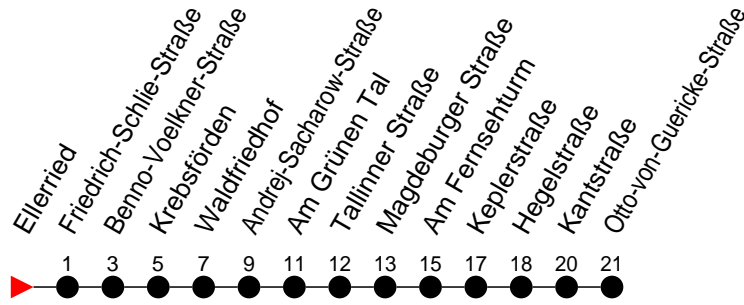

Richtung: Otto-von-Guericke-Straße

Haltestellen
Fahrzeit in Min.

Montag bis Freitag (NICHT am 24. und 31. Dezember 2020)		Samstag sowie 24. und 31. Dezember 2020		Sonn- und Feiertag	
Std.	Minuten	Std.	Minuten	Std.	Minuten
3		3		3	
4		4		4	
5		5		5	
6	07 37	6	09	6	
7	07 37 47	7	39	7	
8	10 20 40	8	39	8	
9	10 40	9	48	9	
10	10 40	10	18 51	10	16 ⁷
11	10 40	11	21 51	11	16 ⁷
12	10 40	12	21 51	12	16 ⁷
13	10 40	13	21 51	13	16 ⁷
14	10 30 40	14	21 51	14	16 ⁷
15	10 20 40	15	21 51	15	
16	10 40	16	21 48	16	
17	10 40	17	18 48	17	
18	17 57	18	48	18	
19	37	19	33	19	
20	14 53	20	18	20	
21	40	21		21	
22		22		22	
23		23		23	
0		0		0	
1		1		1	
2		2		2	
3		3		3	

7 - verkehrt nur am 22. November 2020 (Totensonntag)