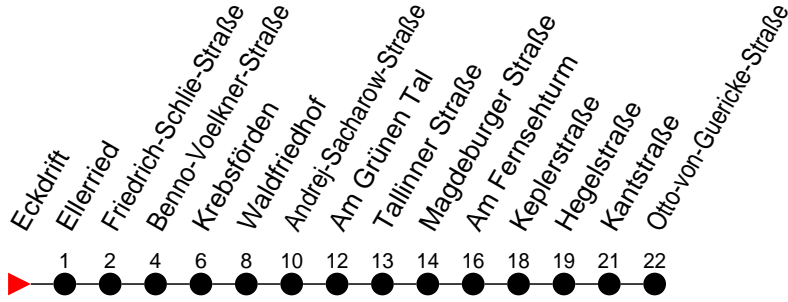

Richtung: Otto-von-Guericke-Straße

Haltestellen
Fahrzeit in Min.

Montag bis Freitag

Std.	Minuten
3	
4	
5	
6	06 36
7	06 36 47
8	09 20 39
9	09 39
10	09 39
11	09 39
12	09 39
13	09 39
14	09 30 39
15	09 20 39
16	09 39
17	09 39
18	16 56
19	36
20	13 52
21	39
22	
23	
0	
1	
2	
3	

† - verkehrt nur am Totensonntag