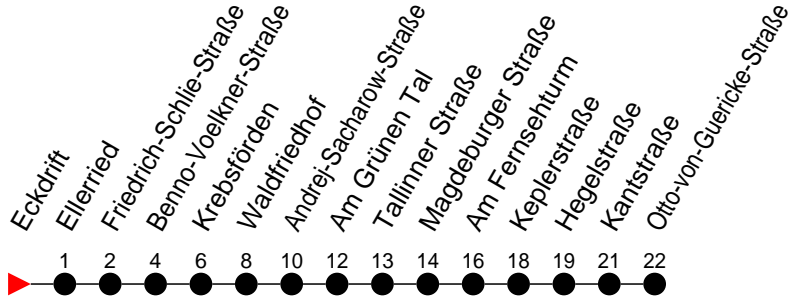

## Richtung: Otto-von-Guericke-Straße

Haltestellen  
Fahrzeit in Min.

Montag bis Freitag (NICHT am 24. und 31. Dezember)		Samstag sowie 24. und 31. Dezember		Sonn- und Feiertag	
Std.	Minuten	Std.	Minuten	Std.	Minuten
3		3		3	
4		4		4	
5		5		5	
6	06 36	6	08	6	
7	06 36 46	7	38	7	
8	09 19 39	8	38	8	
9	09 39	9	47	9	
10	09 39	10	17 50	10	15 <sup>7</sup>
11	09 39	11	20 50	11	15 <sup>7</sup>
12	09 39	12	20 50	12	15 <sup>7</sup>
13	09 39	13	20 50	13	15 <sup>7</sup>
14	09 29 39	14	20 50	14	15 <sup>7</sup>
15	09 19 39	15	20 50	15	
16	09 39	16	20 47	16	
17	09 39	17	17 47	17	
18	16 56	18	47	18	
19	36	19	32	19	
20	13 52	20	17	20	
21	39	21		21	
22		22		22	
23		23		23	
0		0		0	
1		1		1	
2		2		2	
3		3		3	

**7** - verkehrt nur am Totensonntag