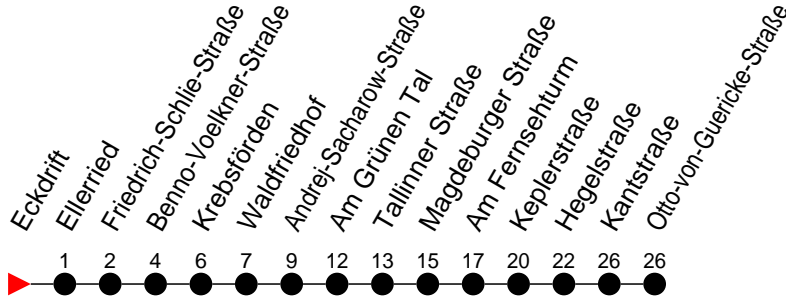

### Richtung: Otto-von-Guericke-Straße

Haltestellen  
Fahrzeit in Min.

Montag bis Freitag (NICHT am 24. und 31. Dezember)		Samstag sowie 24. und 31. Dezember		Sonn- und Feiertag	
Std.	Minuten	Std.	Minuten	Std.	Minuten
3		3		3	
4		4		4	
5		5		5	
6	06 36	6	08	6	
7	06 36 46	7	38	7	
8	09 19 39	8	38	8	
9	09 39	9	47	9	
10	09 39	10	17 50	10	15 <sup>7</sup>
11	09 39	11	20 50	11	25 <sup>7</sup>
12	09 39	12	20 50	12	35 <sup>7</sup>
13	09 39	13	20 50	13	45 <sup>7</sup>
14	09 29 39	14	20 50	14	55 <sup>7</sup>
15	09 19 39	15	20 50	15	
16	09 39	16	20 47	16	
17	09 39	17	17 51	17	
18	16 56	18	47	18	
19	36	19	34	19	
20	13 52	20	17	20	
21	39	21		21	
22		22		22	
23		23		23	
0		0		0	
1		1		1	
2		2		2	
3		3		3	

**7** - verkehrt nur am Totensonntag