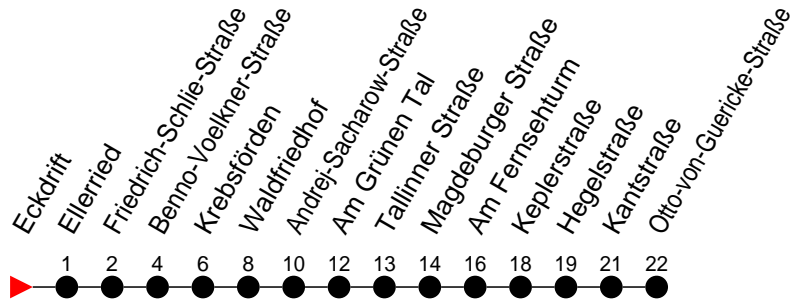

Richtung: Otto-von-Guericke-Straße

Haltestellen
Fahrzeit in Min.

Montag bis Freitag (NICHT am 24. und 31. Dezember 2020)		Samstag sowie 24. und 31. Dezember 2020		Sonn- und Feiertag	
Std.	Minuten	Std.	Minuten	Std.	Minuten
3		3		3	
4		4		4	
5		5		5	
6	06 36	6	08	6	
7	06 36 46	7	38	7	
8	09 19 39	8	38	8	
9	09 39	9	47	9	
10	09 39	10	17 50	10	15 ⁷
11	09 39	11	20 50	11	15 ⁷
12	09 39	12	20 50	12	15 ⁷
13	09 39	13	20 50	13	15 ⁷
14	09 29 39	14	20 50	14	15 ⁷
15	09 19 39	15	20 50	15	
16	09 39	16	20 47	16	
17	09 39	17	17 47	17	
18	16 56	18	47	18	
19	36	19	32	19	
20	13 52	20	17	20	
21	39	21		21	
22		22		22	
23		23		23	
0		0		0	
1		1		1	
2		2		2	
3		3		3	

7 - verkehrt nur am 22. November 2020 (Totensonntag)