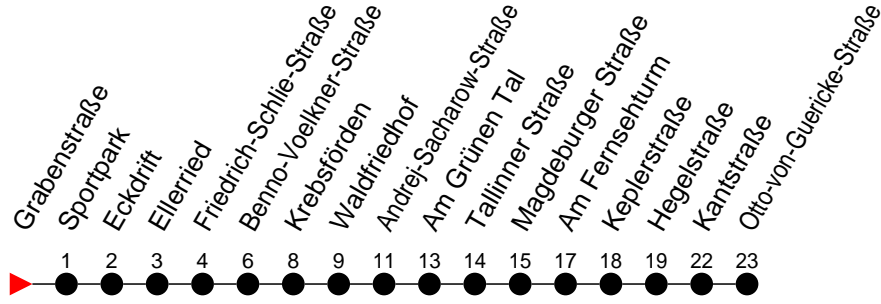

## Richtung: Otto-von-Guericke-Straße

Haltestellen  
Fahrzeit in Min.

### Montag bis Freitag

Std.	Minuten
3	
4	
5	
6	04 34
7	04 34 45
8	07 18 37
9	07 37
10	07 37
11	07 37
12	07 37
13	07 37
14	07 28 37
15	07 18 37
16	07 37
17	07 37
18	14 54
19	34
20	11 50
21	33
22	
23	
0	
1	
2	
3	

### Sonn- und Feiertag

Std.	Minuten
3	
4	
5	
6	
7	
8	
9	
10	13 <sup>†</sup>
11	13 <sup>†</sup>
12	13 <sup>†</sup>
13	13 <sup>†</sup>
14	13 <sup>†</sup>
15	
16	
17	
18	
19	
20	
21	
22	
23	
0	
1	
2	
3	

† - verkehrt nur am Totensonntag