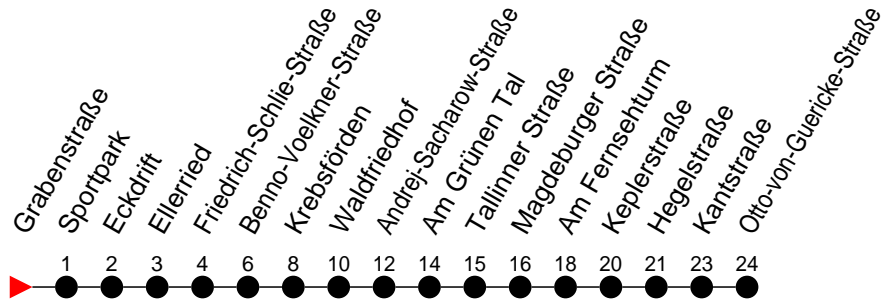

## Richtung: Otto-von-Guericke-Straße

Haltestellen  
Fahrzeit in Min.

### Montag bis Freitag

Std.	Minuten
3	
4	
5	
6	04 34
7	04 34 44
8	07 17 37
9	07 37
10	07 37
11	07 37
12	07 37
13	07 37
14	07 27 37
15	07 17 37
16	07 37
17	07 37
18	14 54
19	34
20	11 50
21	
22	
23	
0	
1	
2	
3	

### Sonn- und Feiertag

Std.	Minuten
3	
4	
5	
6	
7	
8	
9	
10	13 <sup>7</sup>
11	13 <sup>7</sup>
12	13 <sup>7</sup>
13	13 <sup>7</sup>
14	13 <sup>7</sup>
15	
16	
17	
18	
19	
20	
21	
22	
23	
0	
1	
2	
3	

**7** - verkehrt nur am Totensonntag