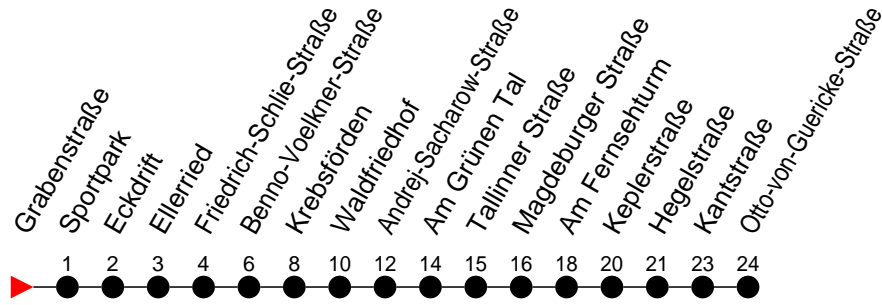

Richtung: Otto-von-Guericke-Straße

Haltestellen
Fahrzeit in Min.

Montag bis Freitag (NICHT am 24. und 31. Dezember)		Samstag sowie 24. und 31. Dezember		Sonn- und Feiertag	
Std.	Minuten	Std.	Minuten	Std.	Minuten
3		3		3	
4		4		4	
5		5		5	
6	04 34	6	06	6	
7	04 34 44	7	36	7	
8	07 17 37	8	36	8	
9	07 37	9	45	9	
10	07 37	10	15 48	10	13 ⁷
11	07 37	11	18 48	11	13 ⁷
12	07 37	12	18 48	12	13 ⁷
13	07 37	13	18 48	13	13 ⁷
14	07 27 37	14	18 48	14	13 ⁷
15	07 17 37	15	18 48	15	
16	07 37	16	18 45	16	
17	07 37	17	15 45	17	
18	14 54	18	45	18	
19	34	19		19	
20	11 50	20		20	
21		21		21	
22		22		22	
23		23		23	
0		0		0	
1		1		1	
2		2		2	
3		3		3	

7 - verkehrt nur am Totensonntag