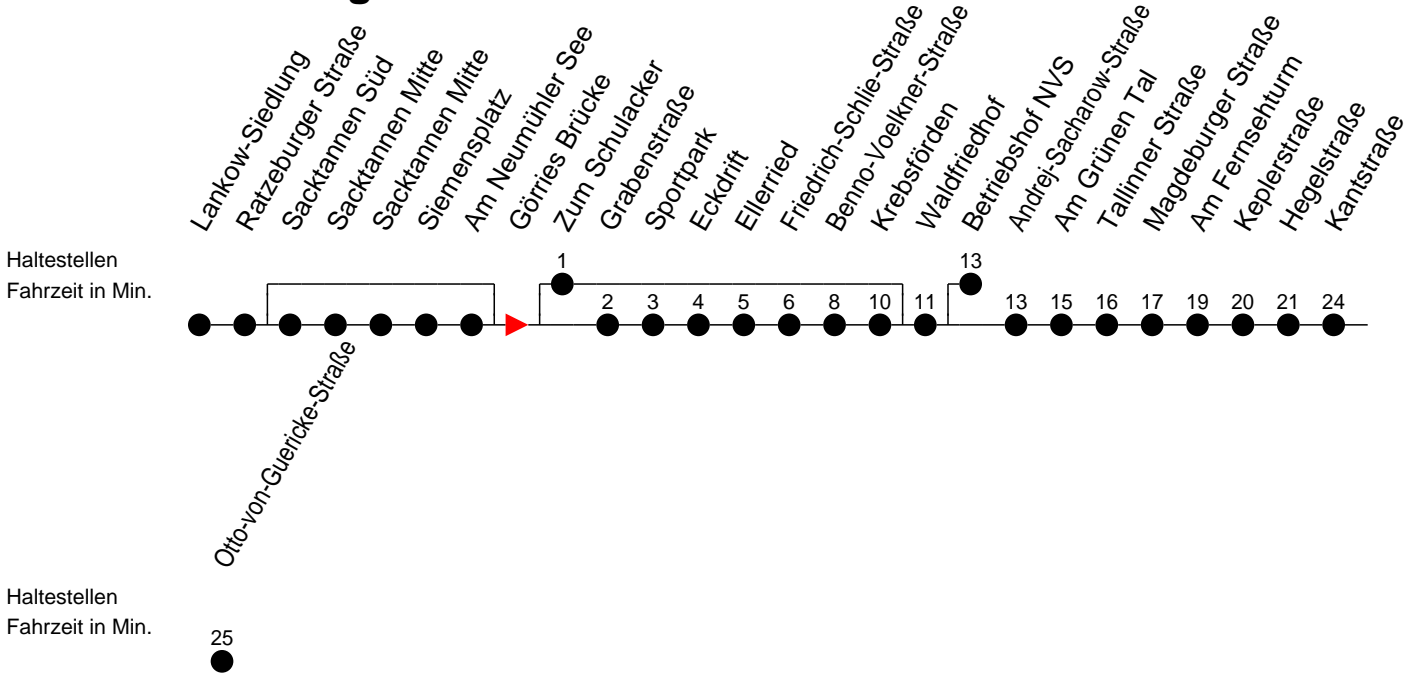

Richtung: Otto-von-Guericke-Straße

Montag bis Freitag

Std.	Minuten
7	09 [Ⓧ] 43 49 [Ⓧ]
8	16 58 [Ⓧ]
14	26
15	16
17	49 [Ⓧ] 58 [Ⓧ]
20	33 [Ⓧ]
23	26 [Ⓧ]

Samstag

Std.	Minuten
7	
8	
14	
15	
17	
20	
23	59 [Ⓧ]

Sonn- und Feiertag

Std.	Minuten
7	
8	
14	
15	
17	
20	
23	26 [Ⓧ]

Ⓧ - Direktverkehr zum Betriebshof NVS (ohne Krebsförden)
F - verkehrt nur während der Ferien