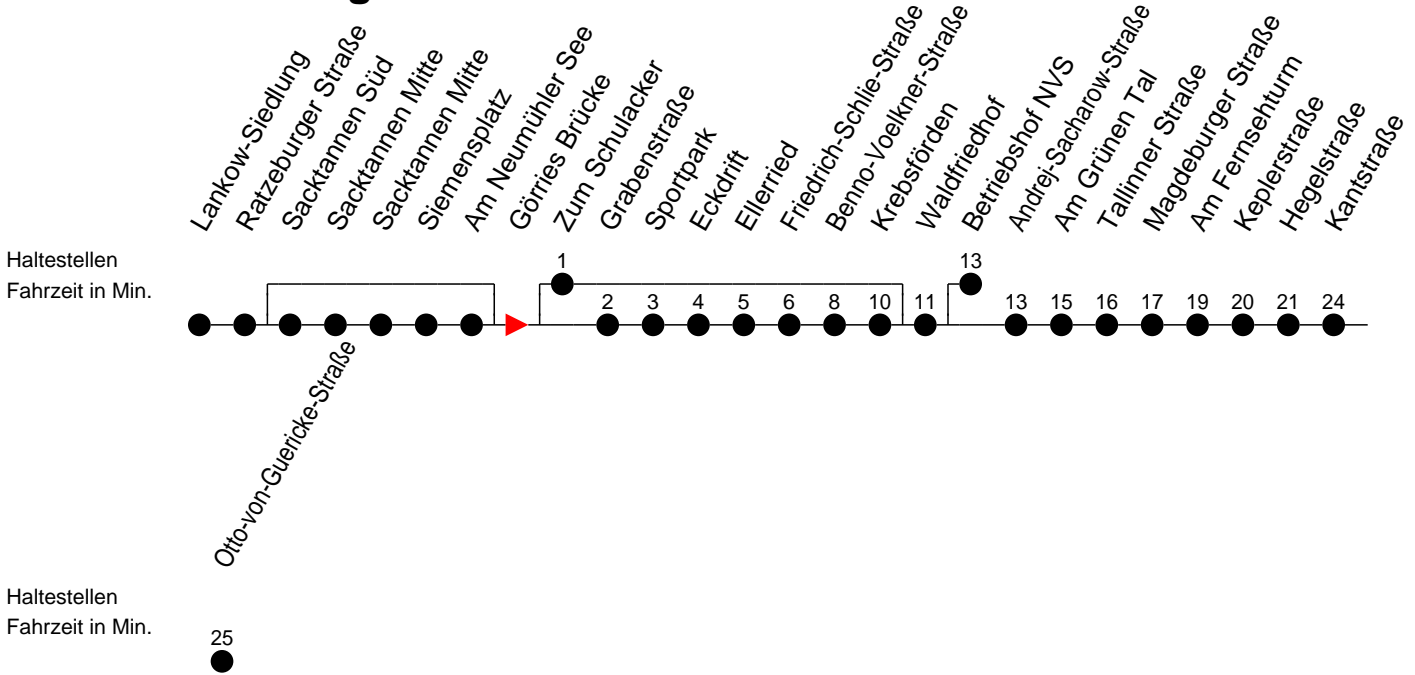

Richtung: Otto-von-Guericke-Straße

Montag bis Freitag

Std.	Minuten
7	09 ^F 43 44 [Ⓧ]
8	16 27 [Ⓧ]
14	26
15	16
17	49 [Ⓧ] 56 [Ⓧ]
20	23 [Ⓧ]
23	19 [Ⓧ]

Samstag

Std.	Minuten
7	
8	
14	
15	
17	
20	
23	59 [Ⓧ]

Sonn- und Feiertag

Std.	Minuten
7	
8	
14	
15	
17	
20	
23	19 [Ⓧ] 26 [Ⓧ]

- ◆ - verkehrt nur am 31. Dezember
- Ⓧ - Direktverkehr zum Betriebshof NVS (ohne Krebsförden)
- F - verkehrt nur während der Ferien