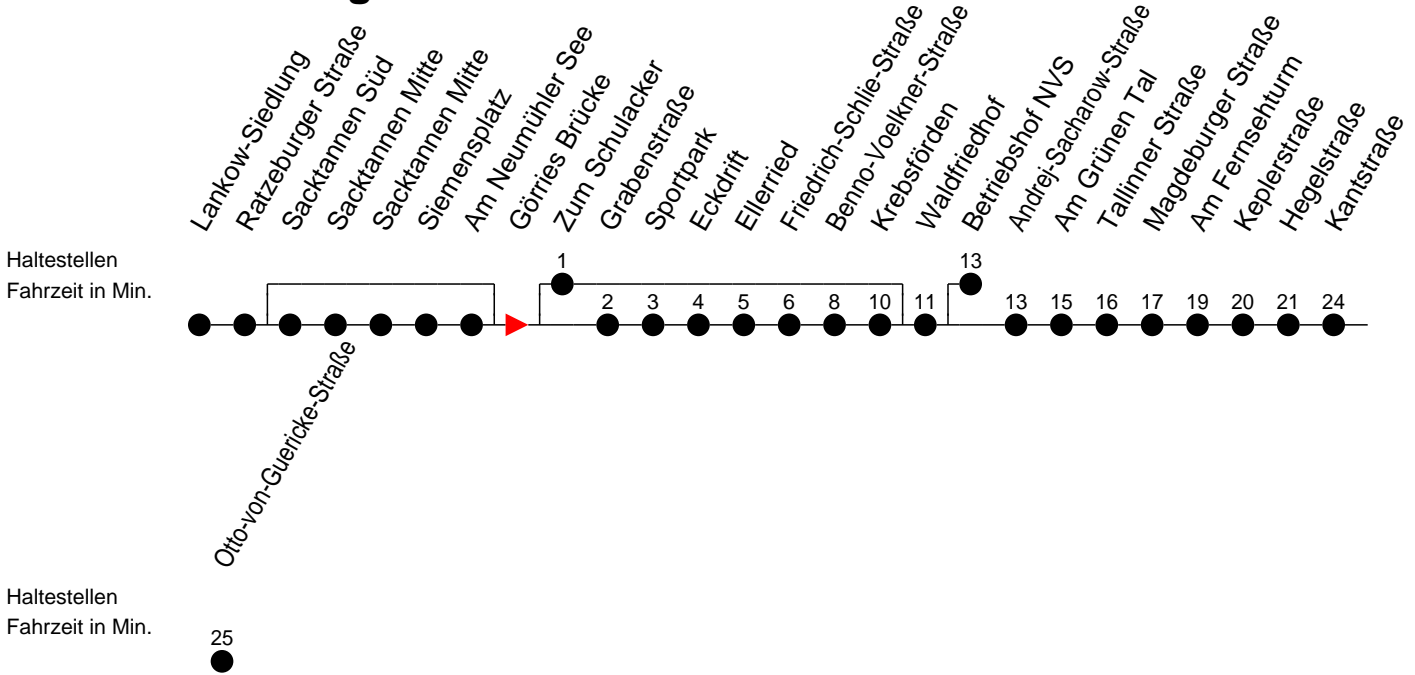

## Richtung: Otto-von-Guericke-Straße

### Sonn- und Feiertag

Std.	Minuten
7	
8	
14	
15	
17	
20	
23	19 <sup>D</sup>

- 6** - verkehrt nur am 31. Dezember
- G** - verkehrt NICHT am 31. Dezember
- D** - Direktverkehr zum Betriebshof NVS (ohne Krebsförden)
- F** - verkehrt nur während der Ferien