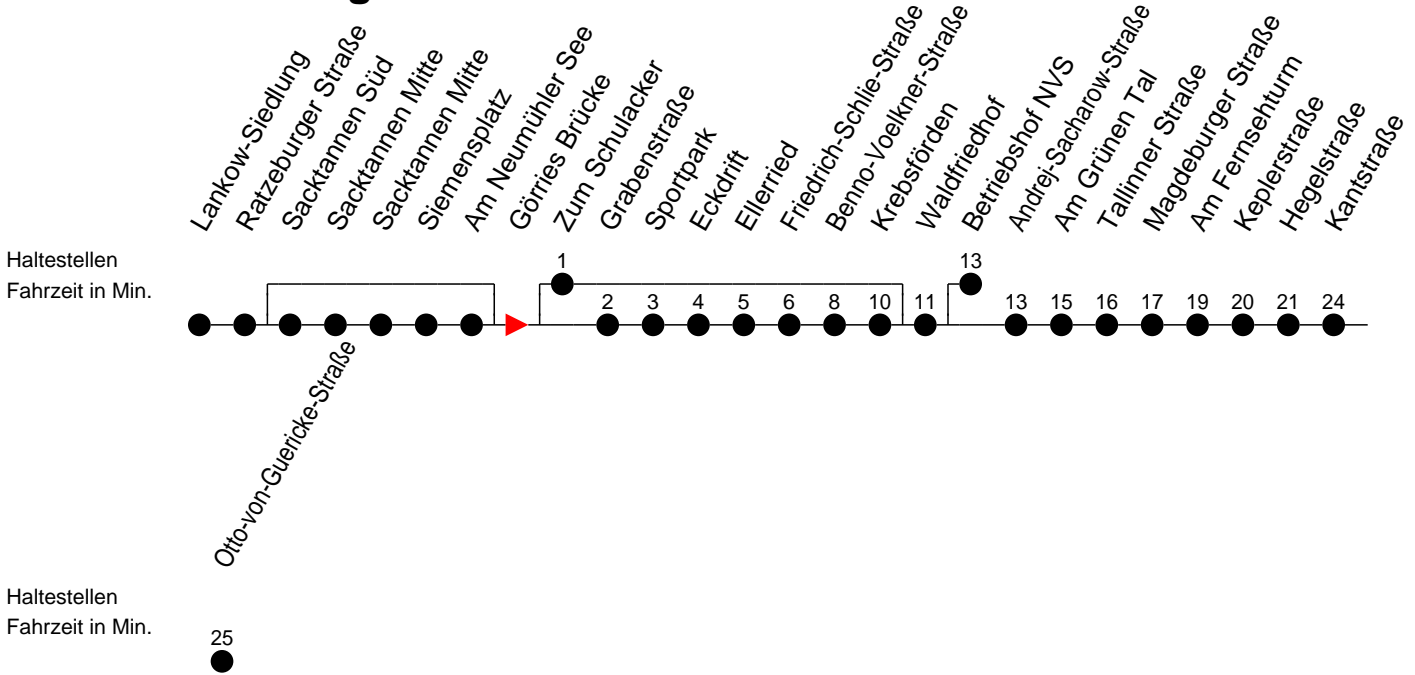

## Richtung: Otto-von-Guericke-Straße

### Sonn- und Feiertag

Std.	Minuten
7	
8	
14	
15	
17	
20	
23	19 <sup>D</sup>

- F** - verkehrt nur in der Silvesternacht
- F** - verkehrt NICHT am 31. Dezember
- D** - Direktverkehr zum Betriebshof NVS (ohne Krebsförden)
- F** - verkehrt nur während der Ferien