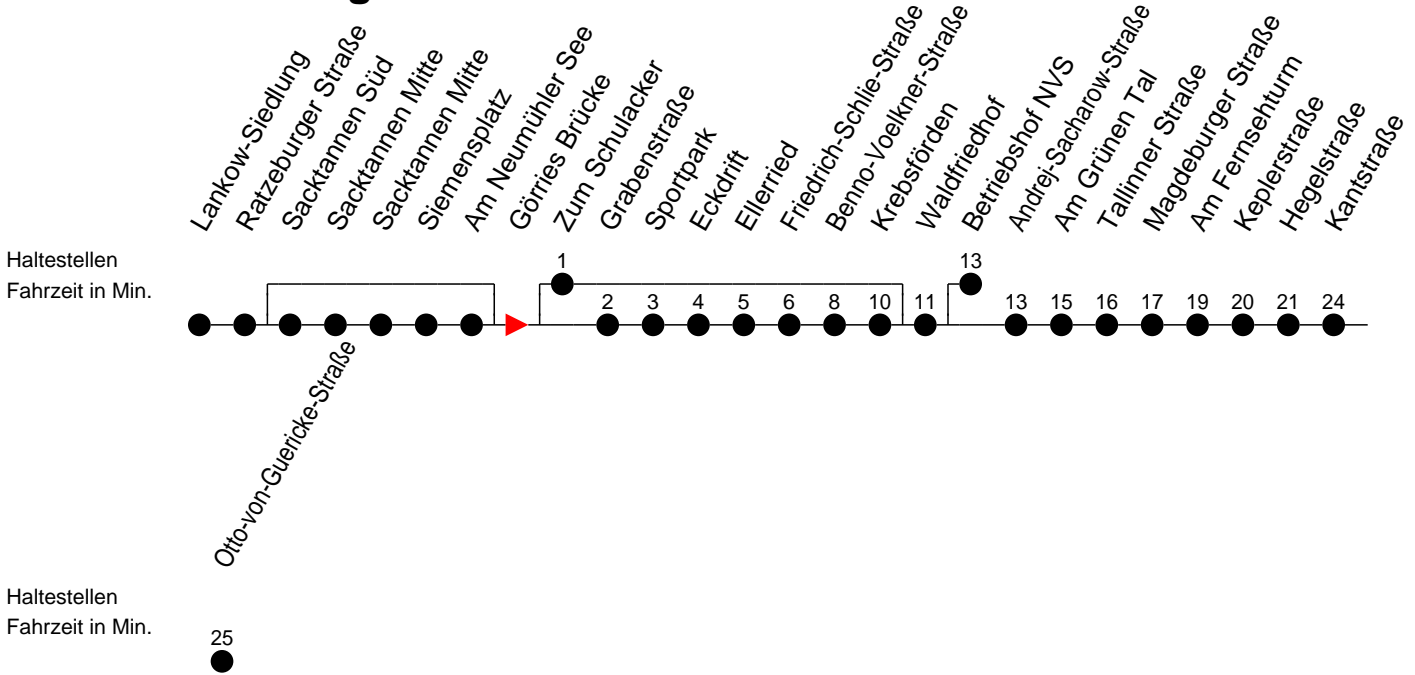

Richtung: Otto-von-Guericke-Straße

Montag bis Freitag (NICHT am 24. und 31. Dezember 2020)

Std.	Minuten
7	04 ^F 42 ^D 44 ^D
8	15 27 ^D
14	25
15	15
17	46 ^D 56 ^D
20	23 ^D
23	19 ^D

Samstag sowie 24. und 31. Dezember 2020

Std.	Minuten
7	
8	
14	
15	
17	
20	
23	19 ^G 26 ^G 59 ^G

Sonn- und Feiertag

Std.	Minuten
7	
8	
14	
15	
17	
20	
23	19 ^D

- 6** - verkehrt nur am 31. Dezember 2020
- G** - verkehrt NICHT am 31. Dezember 2020
- D** - Direktverkehr zum Betriebshof NVS (ohne Krebsförden)
- F** - verkehrt nur während der Ferien