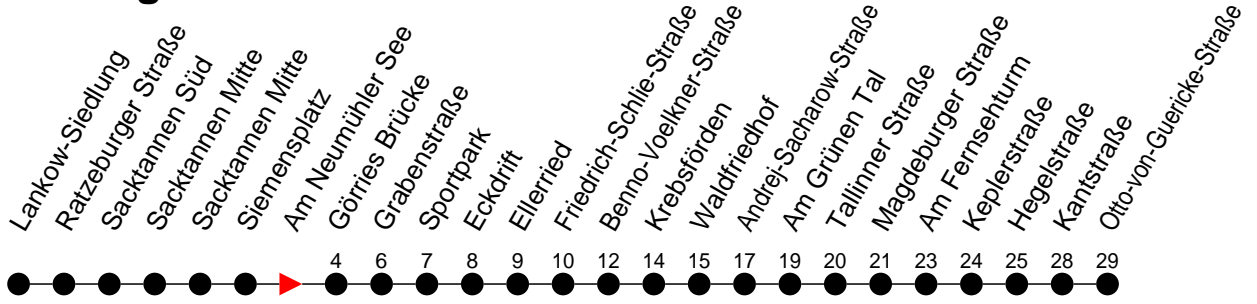

Richtung: Otto-von-Guericke-Straße

Montag bis Freitag

Std.	Minuten
3	
4	
5	
6	
7	40
8	13
9	
10	
11	
12	
13	
14	23
15	13
16	
17	
18	
19	
20	
21	
22	
23	
0	
1	
2	
3	

Samstag

Std.	Minuten
3	
4	
5	
6	
7	
8	
9	
10	
11	
12	
13	
14	
15	
16	
17	
18	
19	
20	
21	
22	
23	
0	
1	
2	
3	