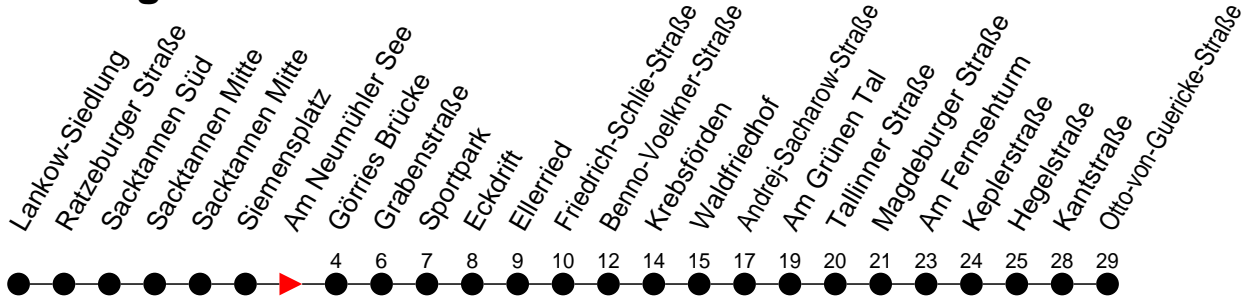

Richtung: Otto-von-Guericke-Straße

Montag bis Freitag

Std.	Minuten
3	
4	
5	
6	
7	40
8	13
9	
10	
11	
12	
13	
14	23
15	13
16	
17	
18	
19	
20	
21	
22	
23	
0	
1	
2	
3	

Samstag

Std.	Minuten
3	
4	
5	
6	
7	
8	
9	
10	
11	
12	
13	
14	
15	
16	
17	
18	
19	
20	
21	
22	
23	
0	
1	
2	
3	