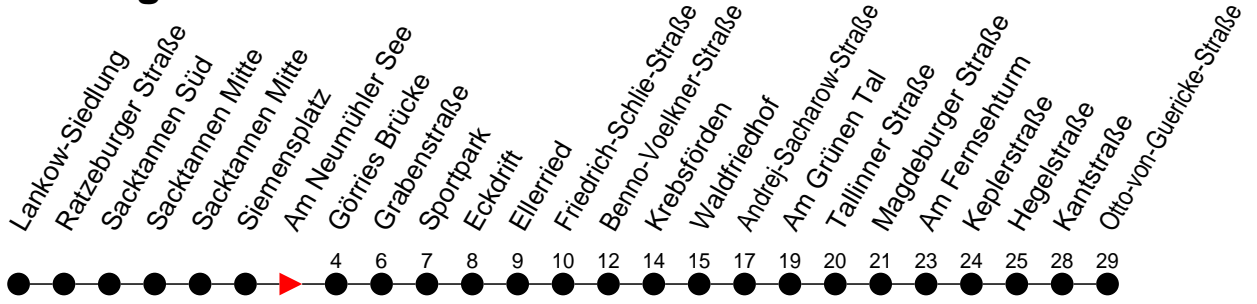

## Richtung: Otto-von-Guericke-Straße

### Montag bis Freitag

Std.	Minuten
3	
4	
5	
6	
7	38
8	11
9	
10	
11	
12	
13	
14	21
15	11
16	
17	
18	
19	
20	
21	
22	
23	
0	
1	
2	
3	