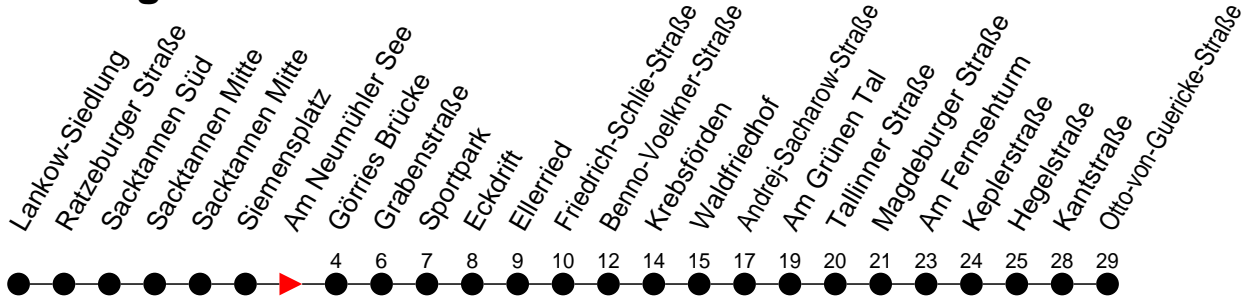

Richtung: Otto-von-Guericke-Straße

Montag bis Freitag (NICHT am 24. und 31. Dezember)

Std.	Minuten
3	
4	
5	
6	
7	37
8	10
9	
10	
11	
12	
13	
14	20
15	10
16	
17	
18	
19	
20	
21	
22	
23	
0	
1	
2	
3	

Samstag sowie 24. und 31. Dezember