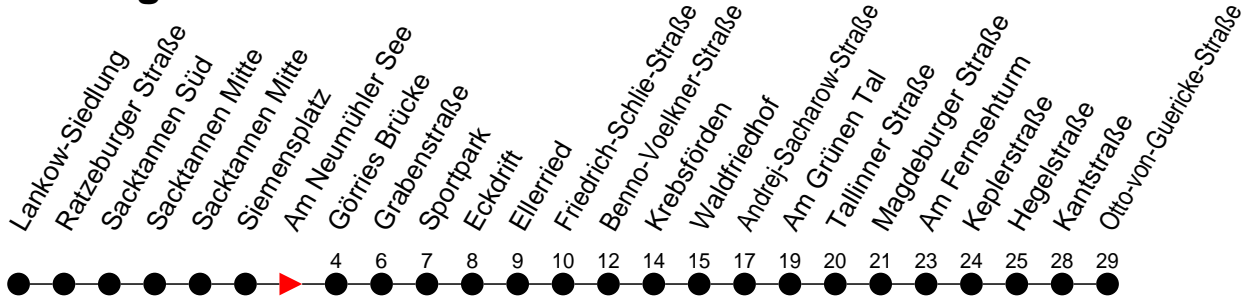

## Richtung: Otto-von-Guericke-Straße

### Montag bis Freitag (NICHT am 24. und 31. Dezember 2020)

Std.	Minuten
3	
4	
5	
6	
7	37
8	10
9	
10	
11	
12	
13	
14	20
15	10
16	
17	
18	
19	
20	
21	
22	
23	
0	
1	
2	
3	

### Samstag sowie 24. und 31. Dezember 2020

Std.	Minuten
3	
4	
5	
6	
7	
8	
9	
10	
11	
12	
13	
14	
15	
16	
17	
18	
19	
20	
21	
22	
23	
0	
1	
2	
3	