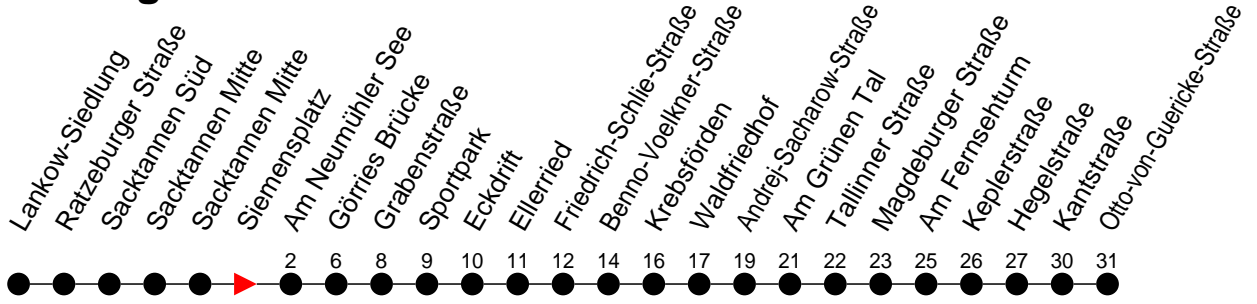

## Richtung: Otto-von-Guericke-Straße

### Montag bis Freitag

Std.	Minuten
3	
4	
5	
6	
7	36
8	09
9	
10	
11	
12	
13	
14	19
15	09
16	
17	
18	
19	
20	
21	
22	
23	
0	
1	
2	
3	