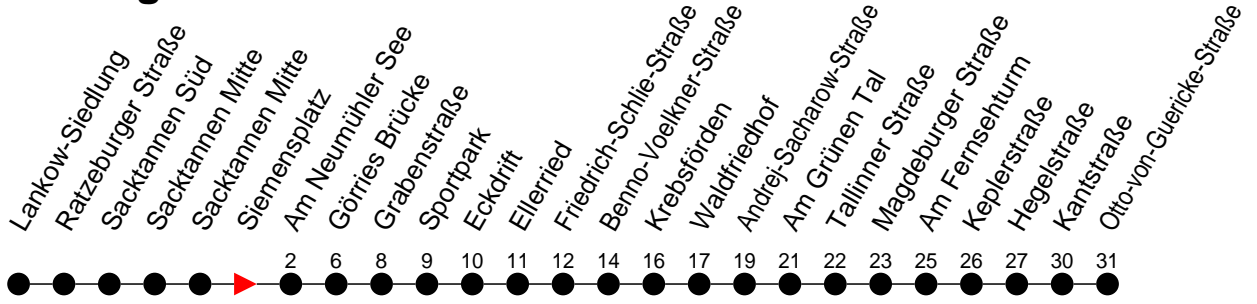

Richtung: Otto-von-Guericke-Straße

 Haltestellen
 Fahrzeit in Min.

Montag bis Freitag

Std.	Minuten
3	
4	
5	
6	
7	36
8	09
9	
10	
11	
12	
13	
14	19
15	09
16	
17	
18	
19	
20	
21	
22	
23	
0	
1	
2	
3	

Samstag

Std.	Minuten
3	
4	
5	
6	
7	
8	
9	
10	
11	
12	
13	
14	
15	
16	
17	
18	
19	
20	
21	
22	
23	
0	
1	
2	
3	