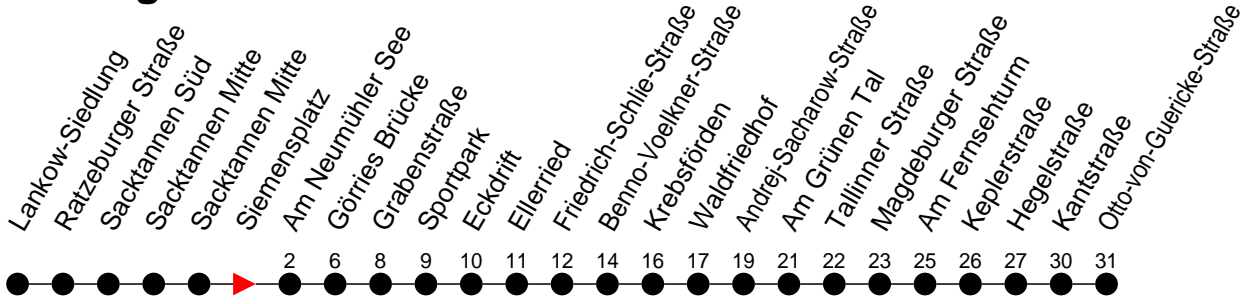

Richtung: Otto-von-Guericke-Straße

Haltestellen
Fahrzeit in Min.

Montag bis Freitag

Std.	Minuten
3	
4	
5	
6	
7	35
8	08
9	
10	
11	
12	
13	
14	18
15	08
16	
17	
18	
19	
20	
21	
22	
23	
0	
1	
2	
3	

Samstag

Std.	Minuten
3	
4	
5	
6	
7	
8	
9	
10	
11	
12	
13	
14	
15	
16	
17	
18	
19	
20	
21	
22	
23	
0	
1	
2	
3	