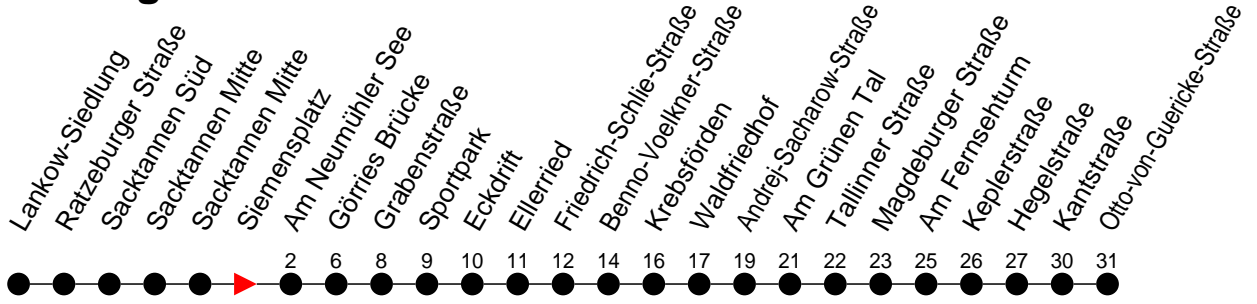

Richtung: Otto-von-Guericke-Straße

Montag bis Freitag (NICHT am 24. und 31. Dezember)

Std.	Minuten
3	
4	
5	
6	
7	35
8	08
9	
10	
11	
12	
13	
14	18
15	08
16	
17	
18	
19	
20	
21	
22	
23	
0	
1	
2	
3	

Samstag sowie 24. und 31. Dezember

Std.	Minuten
3	
4	
5	
6	
7	
8	
9	
10	
11	
12	
13	
14	
15	
16	
17	
18	
19	
20	
21	
22	
23	
0	
1	
2	
3	

Sonn- und Feiertag

Std.	Minuten
3	
4	
5	
6	
7	
8	
9	
10	
11	
12	
13	
14	
15	
16	
17	
18	
19	
20	
21	
22	
23	
0	
1	
2	
3	