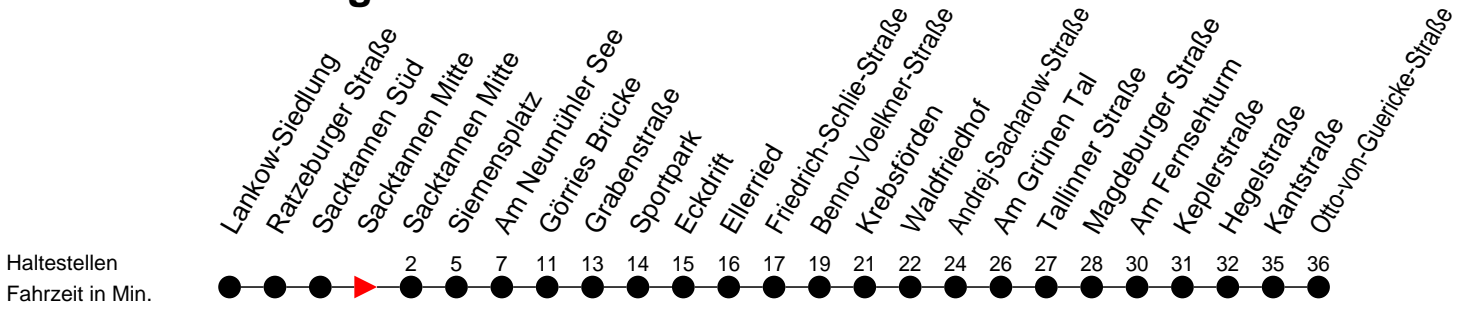

Richtung: Otto-von-Guericke-Straße

Montag bis Freitag

Std.	Minuten
3	
4	
5	
6	
7	32
8	05
9	
10	
11	
12	
13	
14	15
15	05
16	
17	
18	
19	
20	
21	
22	
23	
0	
1	
2	
3	

Samstag

Std.	Minuten
3	
4	
5	
6	
7	
8	
9	
10	
11	
12	
13	
14	
15	
16	
17	
18	
19	
20	
21	
22	
23	
0	
1	
2	
3	