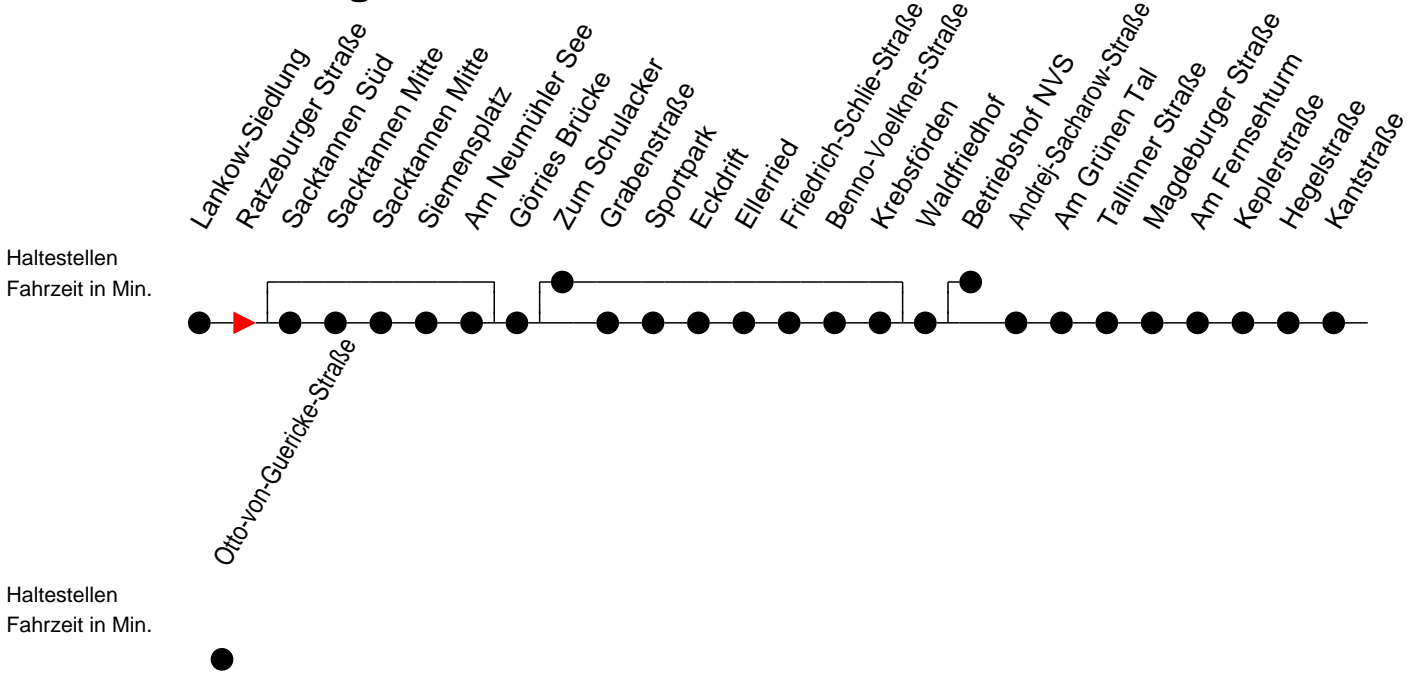

Richtung: Otto-von Guericke-Straße bzw. Betriebshof NVS

Montag bis Freitag

Std.	Minuten
7	02 ^F 22 [Ⓧ] 42 [Ⓧ] 55
8	51 [Ⓧ]
14	05 55
17	42 [Ⓧ] 51 [Ⓧ]
20	26 [Ⓧ]
23	19 [Ⓧ]

Samstag

Std.	Minuten
7	
8	
14	
17	
20	
23	52 [Ⓧ]

Sonn- und Feiertag

Std.	Minuten
7	
8	
14	
17	
20	
23	19 [Ⓧ]

Ⓧ - Direktverkehr zum Betriebshof NVS (ohne Sacktannen und Krebsförden)
F - verkehrt nur während der Ferien