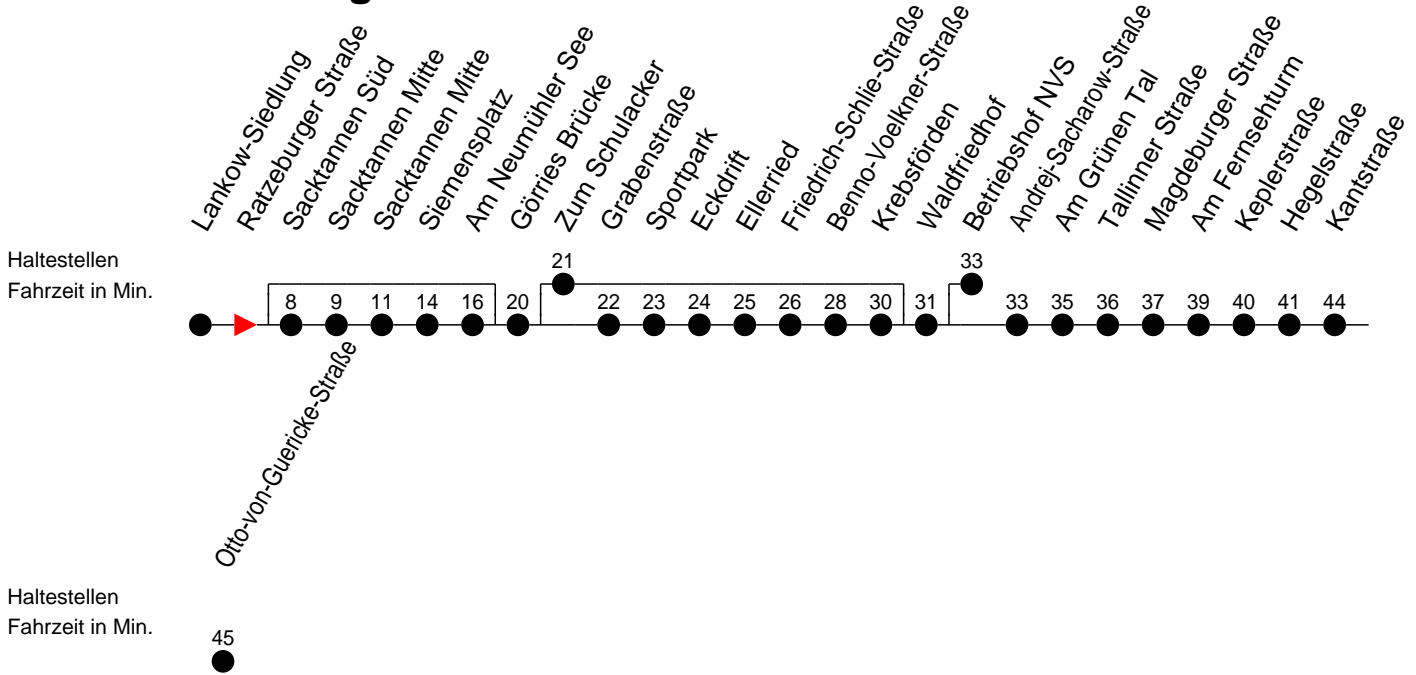

## Richtung: Otto-von-Guericke-Straße

### Sonn- und Feiertag

Std.	Minuten
7	
8	
14	
17	
20	
23	12 <sup>Ⓚ</sup> 19 <sup>◆</sup>

- verkehrt nur am 31. Dezember

- Direktverkehr zum Betriebshof NVS (ohne Sacktannen und Krebsförden)

- verkehrt nur während der Ferien