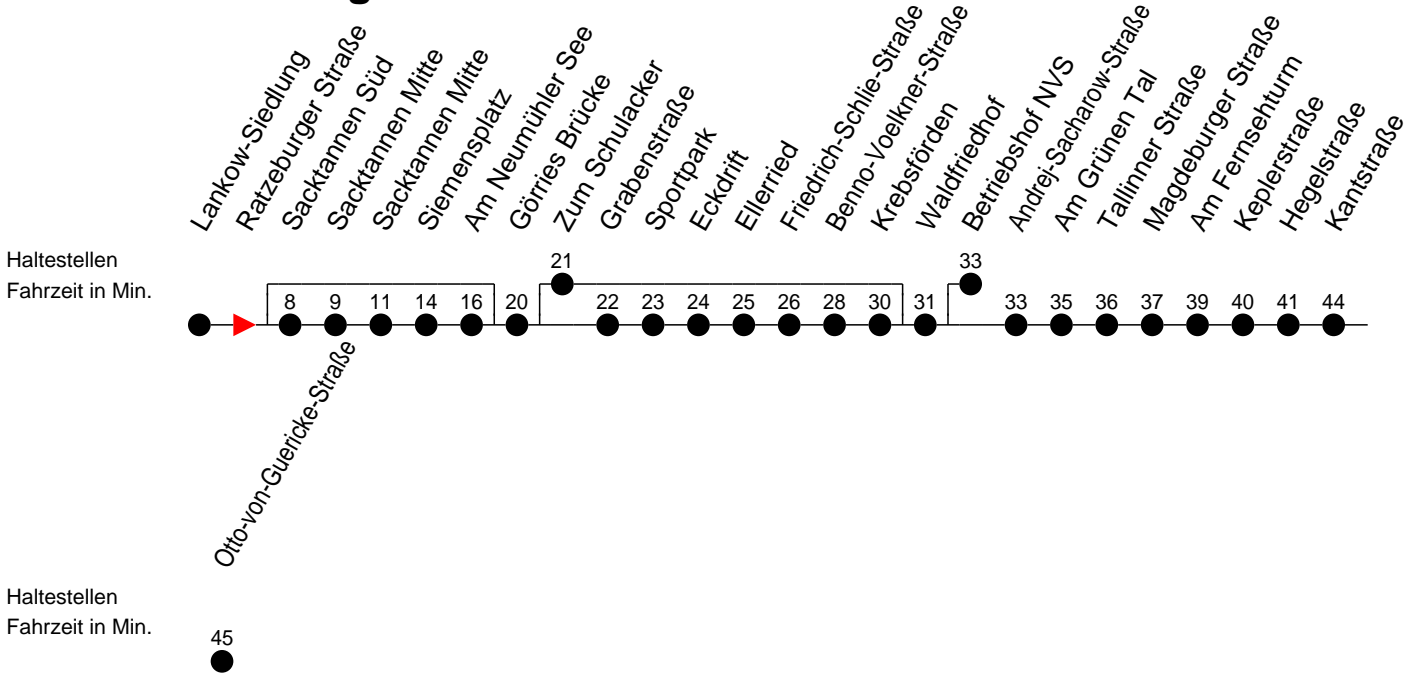

## Richtung: Otto-von-Guericke-Straße

### Sonn- und Feiertag

Std.	Minuten
6	
7	
8	
14	
17	
20	
23	12 <sup>Ⓧ</sup>

**F**

- verkehrt nur am 31. Dezember

<sup>Ⓧ</sup>

- verkehrt NICHT am 31. Dezember

<sup>Ⓧ</sup>

- Direktverkehr zum Betriebshof NVS (ohne Sacktannen und Krebsförden)

**F**

- verkehrt nur während der Ferien