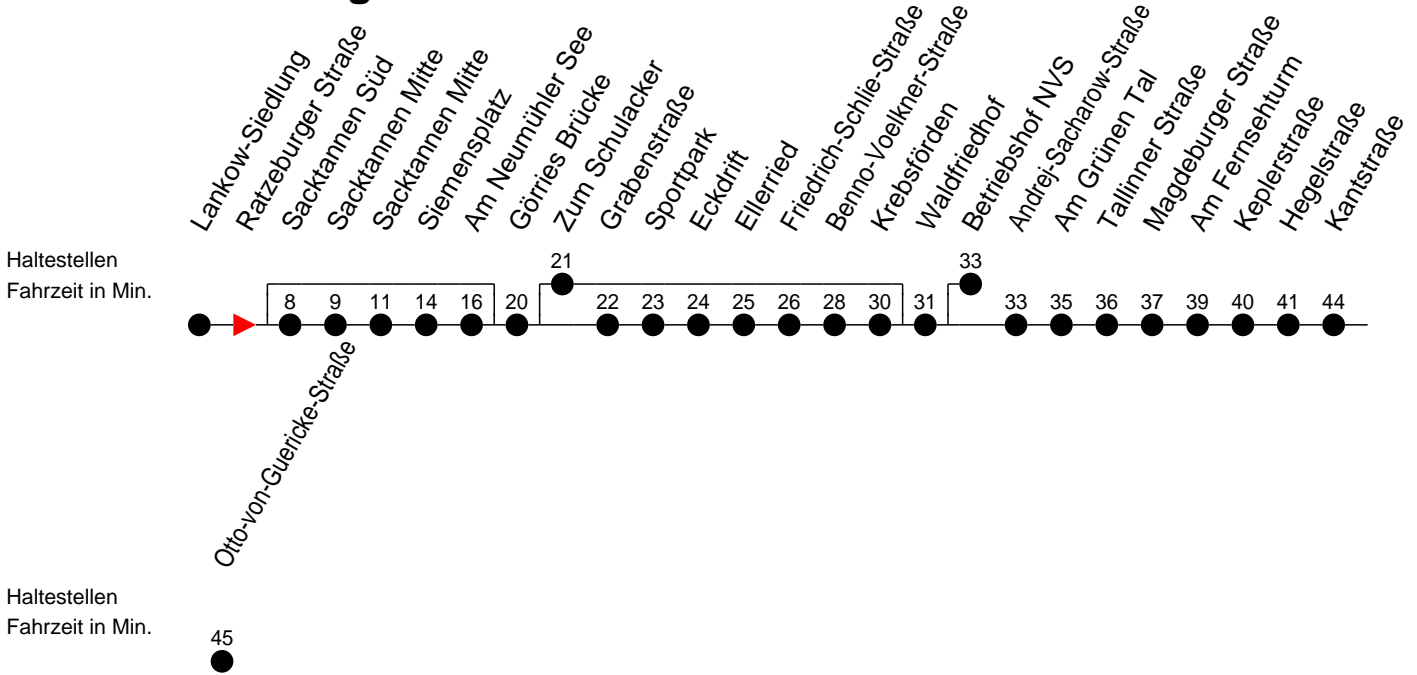

Richtung: Otto-von-Guericke-Straße

Montag bis Freitag (NICHT am 24. und 31. Dezember)

Std.	Minuten
6	57 ^F _Ⓚ
7	22 [Ⓚ] 37 [Ⓚ] 55
8	20 [Ⓚ]
14	05 55
17	39 [Ⓚ] 49 [Ⓚ]
20	16 [Ⓚ]
23	12 [Ⓚ]

Samstag sowie 24. und 31. Dezember

Std.	Minuten
6	
7	
8	
14	
17	
20	
23	12 [Ⓚ] 19 [Ⓚ] 52 [Ⓚ]

Sonn- und Feiertag

Std.	Minuten
6	
7	
8	
14	
17	
20	
23	12 [Ⓚ]

- 6** - verkehrt nur in der Silvesternacht
- Ⓚ** - verkehrt NICHT am 31. Dezember
- Ⓚ** - Direktverkehr zum Betriebshof NVS (ohne Sacktannen und Krebsförden)
- F** - verkehrt nur während der Ferien