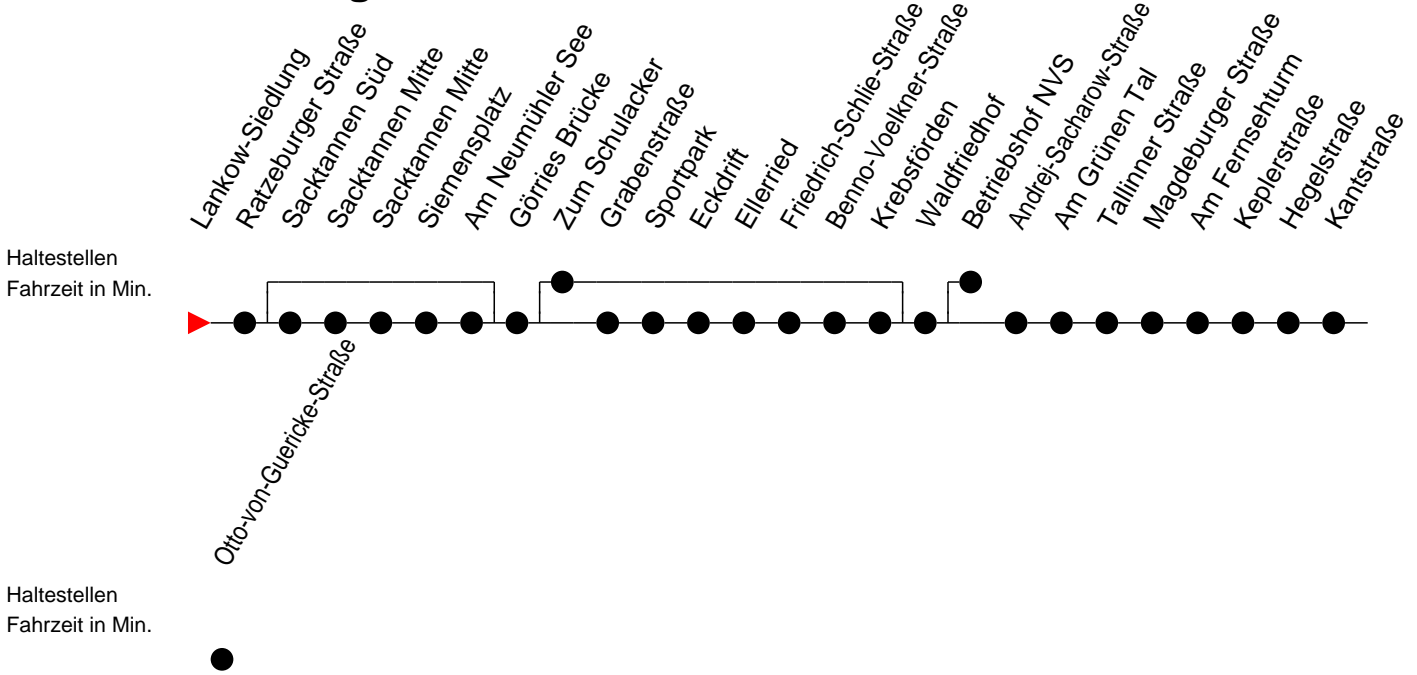

Richtung: Otto-von Guericke-Straße bzw. Betriebshof NVS

Montag bis Freitag

Std.	Minuten
7	01 ^F 21 41 [Ⓧ] 54
8	50 [Ⓧ]
14	04 54
17	41 [Ⓧ] 50 [Ⓧ]
20	25 [Ⓧ]
23	18 [Ⓧ]

Samstag

Std.	Minuten
7	
8	
14	
17	
20	
23	51 [Ⓧ]

Sonn- und Feiertag

Std.	Minuten
7	
8	
14	
17	
20	
23	18 [Ⓧ]

Ⓧ - Direktverkehr zum Betriebshof NVS (ohne Sacktannen und Krebsförden)
F - verkehrt nur während der Ferien