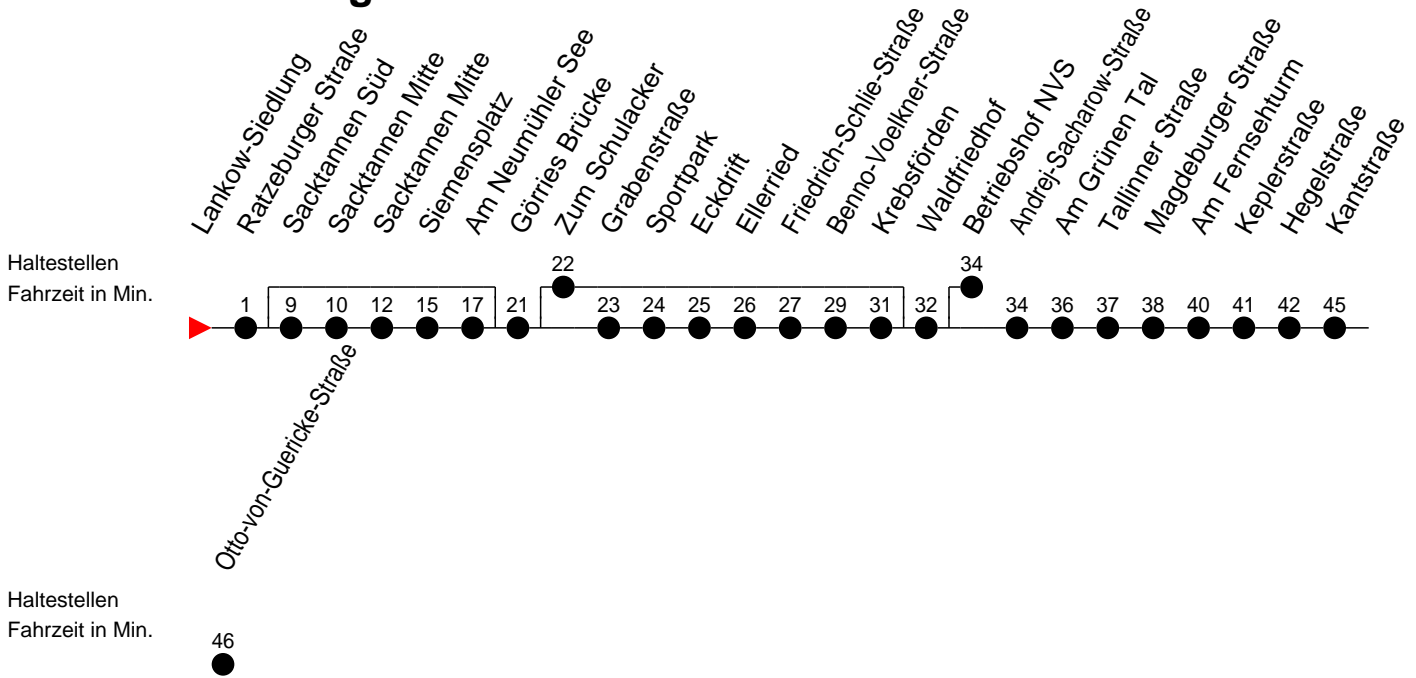

## Richtung: Otto-von-Guericke-Straße

### Sonn- und Feiertag

Std.	Minuten
7	
8	
14	
17	
20	
23	11 <sup>Ⓧ</sup> 18 <sup>◆</sup>

- verkehrt nur am 31. Dezember

- Direktverkehr zum Betriebshof NVS (ohne Sacktannen und Krebsförden)

- verkehrt nur während der Ferien