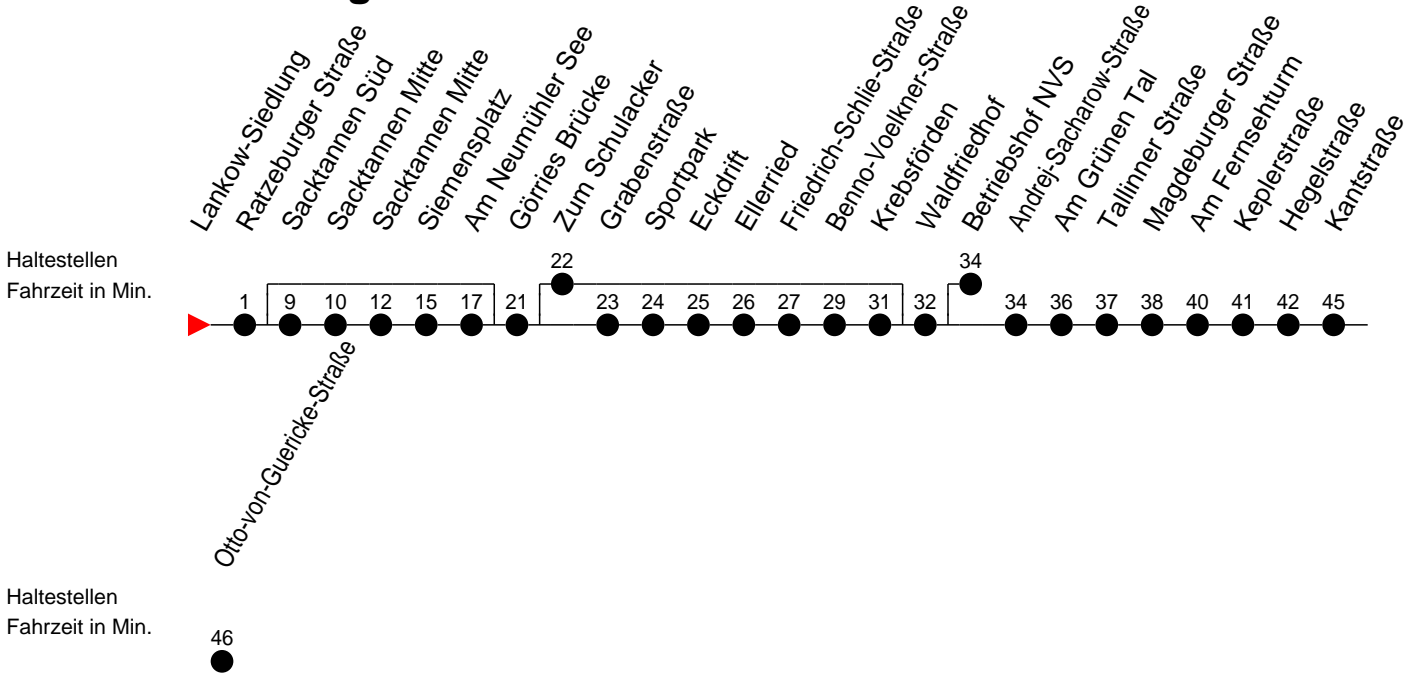

Richtung: Otto-von-Guericke-Straße

Montag bis Freitag

Std.	Minuten
6	56 ^F _Ⓚ
7	21 [Ⓚ] 36 [Ⓚ] 54
8	19 [Ⓚ]
14	04 54
17	38 [Ⓚ] 48 [Ⓚ]
20	15 [Ⓚ]
23	11 [Ⓚ]

Samstag

Std.	Minuten
6	
7	
8	
14	
17	
20	
23	11 [Ⓚ] 18 [Ⓚ] 51 [Ⓚ]

Sonn- und Feiertag

Std.	Minuten
6	
7	
8	
14	
17	
20	
23	11 [Ⓚ]

- 6** - verkehrt nur am 31. Dezember
- Ⓚ** - verkehrt NICHT am 31. Dezember
- Ⓚ** - Direktverkehr zum Betriebshof NVS (ohne Sacktannen und Krebsförden)
- F** - verkehrt nur während der Ferien