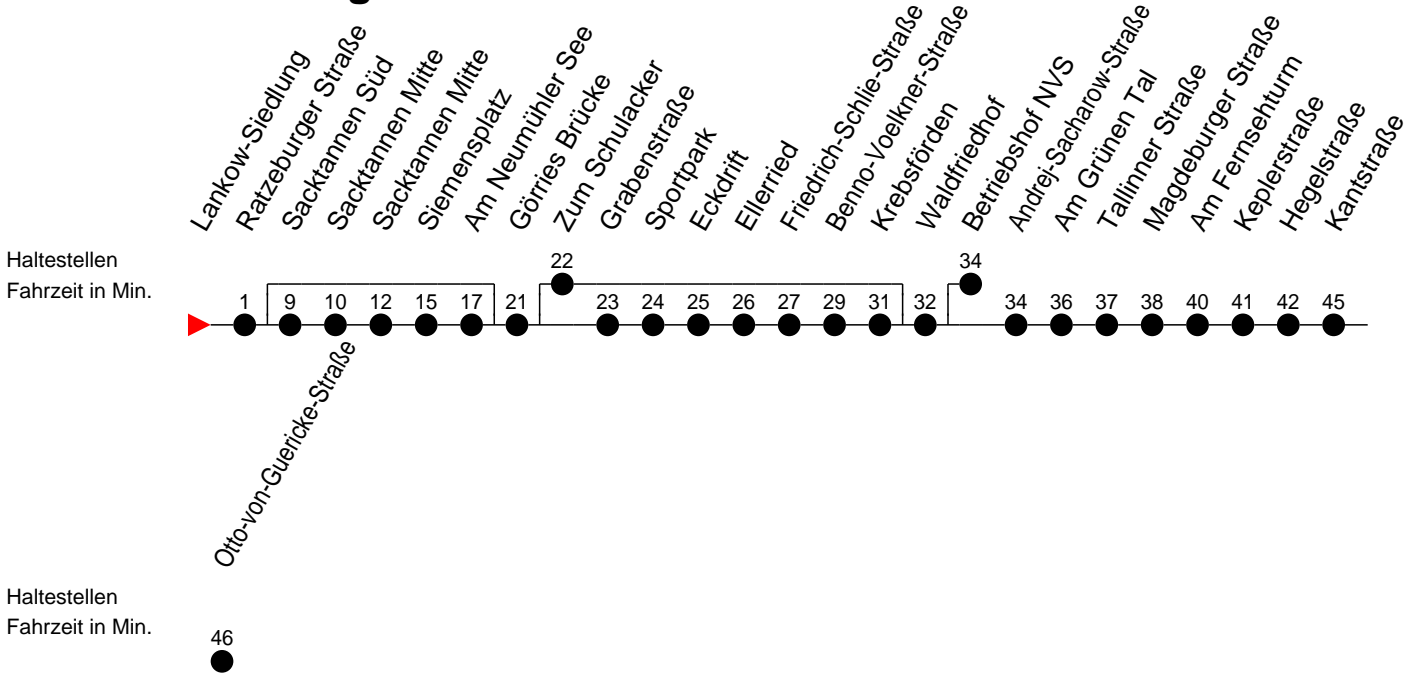

Richtung: Otto-von-Guericke-Straße

Montag bis Freitag (NICHT am 24. und 31. Dezember)

Std.	Minuten
6	56 ^F [Ⓧ]
7	21 36 [Ⓧ] 54
8	19 [Ⓧ]
14	04 54
17	38 [Ⓧ] 48 [Ⓧ]
20	15 [Ⓧ]
23	11 [Ⓧ]

Samstag sowie 24. und 31. Dezember

Std.	Minuten
6	
7	
8	
14	
17	
20	
23	11 [Ⓧ] 18 [Ⓧ] 51 [Ⓧ]

Sonn- und Feiertag

Std.	Minuten
6	
7	
8	
14	
17	
20	
23	11 [Ⓧ]

6

- verkehrt nur in der Silvesternacht

[Ⓧ]

- verkehrt NICHT am 31. Dezember

[Ⓧ]

- Direktverkehr zum Betriebshof NVS (ohne Sacktannen und Krebsförden)

F

- verkehrt nur während der Ferien