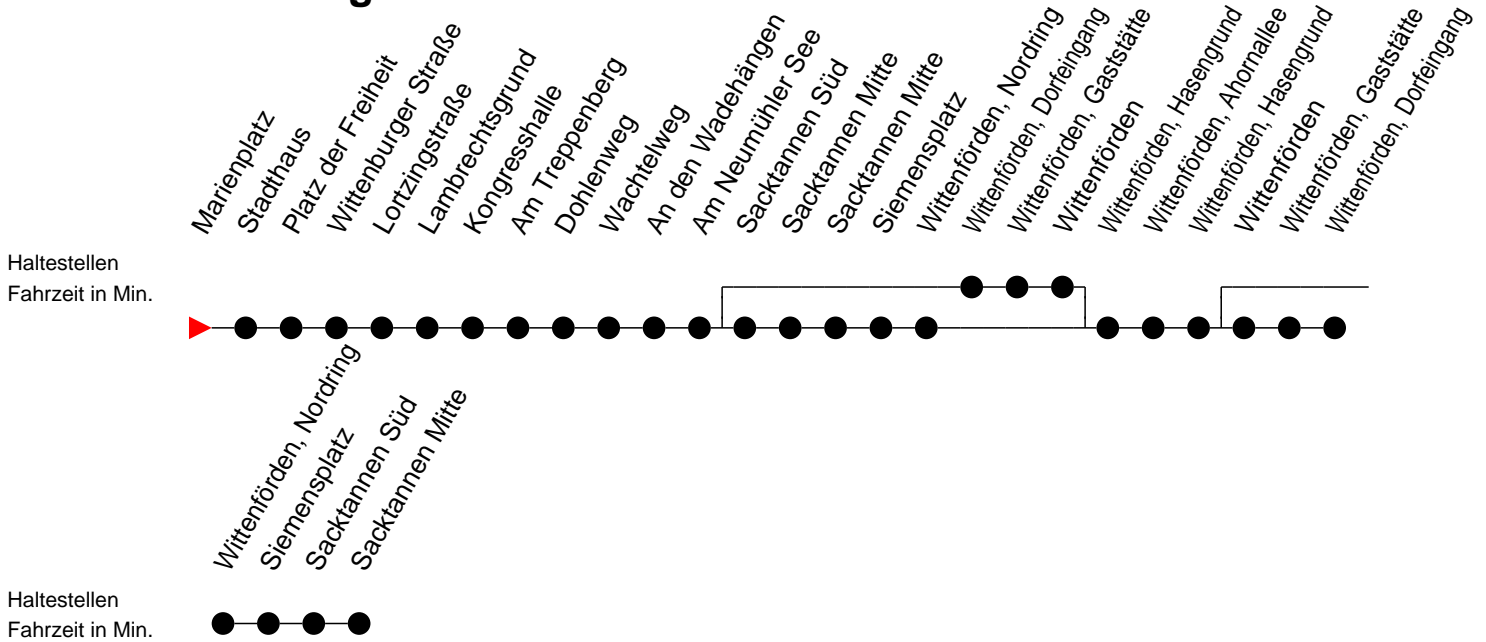

Richtung: Sacktannen/Wittenförden

Montag bis Freitag

Std.	Minuten
5	07 [ⓓ] 27 [ⓓ]
13	08 [ⓓ] 53 [Ⓜ]

Samstag

Std.	Minuten
5	20 [Ⓢ]
13	

Sonn- und Feiertag

Std.	Minuten
5	20 [Ⓢ]
13	

- ⓓ - fährt nach Wittenförden, Dorfeingang über Sacktannen und Wittenförden, Ahornallee
- Ⓜ - fährt nach Sacktannen über Wittenförden, Dorfeingang und Ahornallee
- Ⓢ - fährt nur bis Sacktannen, Siemensplatz