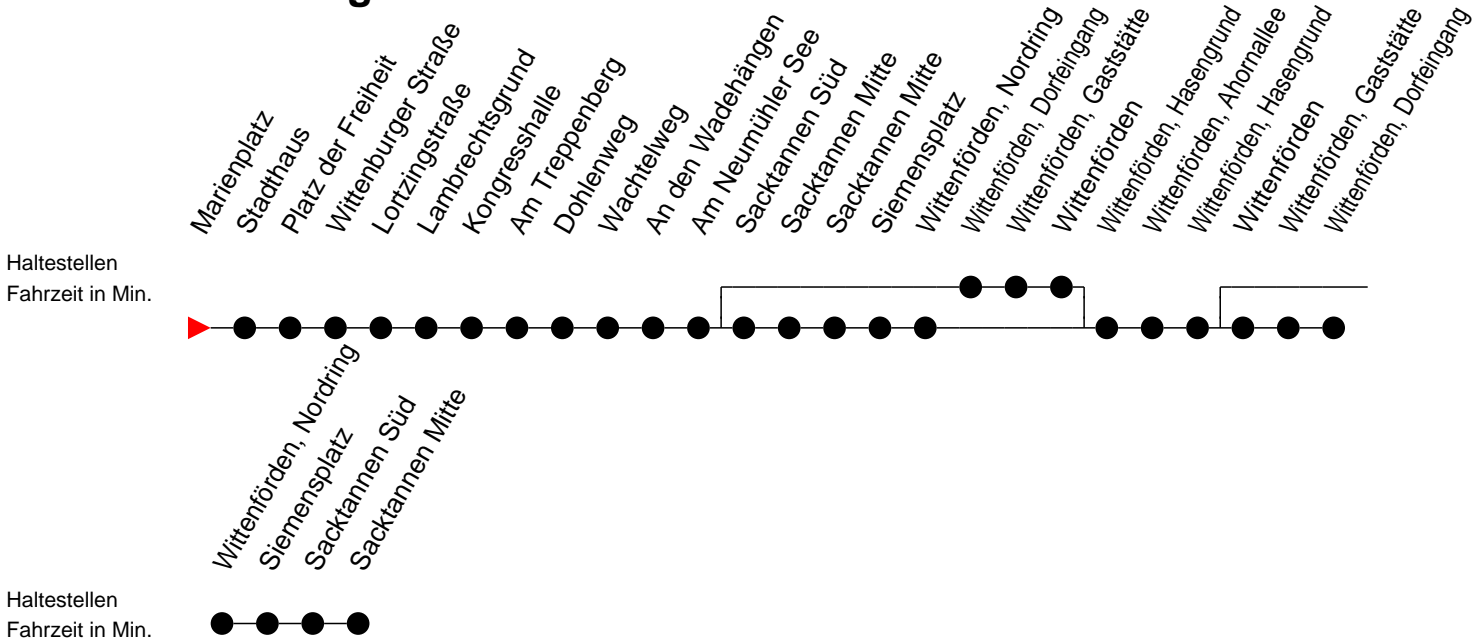

Richtung: Sacktannen/Wittenförden

Montag bis Freitag

Std.	Minuten
5	07 [ⓓ] 27 [ⓓ]
13	08 [ⓓ] 53 [Ⓜ]

Samstag

Std.	Minuten
5	21 [Ⓢ]
13	

Sonn- und Feiertag

Std.	Minuten
5	21 [Ⓢ]
13	

- ⓓ - fährt nach Wittenförden, Dorfeingang über Sacktannen und Wittenförden, Ahornallee
- Ⓜ - fährt nach Sacktannen über Wittenförden, Dorfeingang und Ahornallee
- Ⓢ - fährt nur bis Sacktannen, Siemensplatz