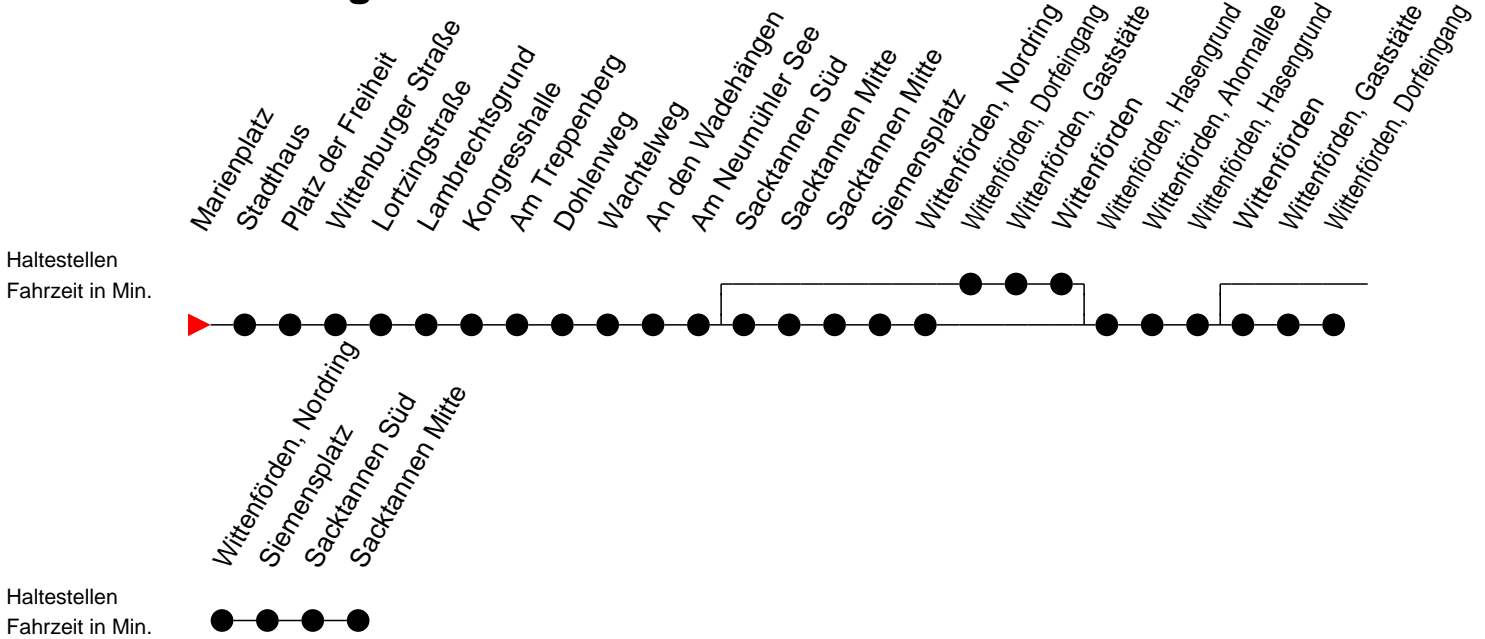

Richtung: Sacktannen/Wittenförden

Montag bis Freitag (NICHT am 24. und 31. Dezember)

Std.	Minuten
5	07 [ⓓ] 27 [ⓓ]
13	08 [ⓓ] 53 [Ⓜ]

Samstag sowie 24. und 31. Dezember

Std.	Minuten
5	20 [Ⓢ]
13	

Sonn- und Feiertag

Std.	Minuten
5	20 [Ⓢ]
13	

- ⓓ - fährt nach Wittenförden, Dorfeingang über Sacktannen und Wittenförden, Ahornallee
- Ⓜ - fährt nach Sacktannen über Wittenförden, Dorfeingang und Ahornallee
- Ⓢ - fährt nur bis Sacktannen, Siemensplatz