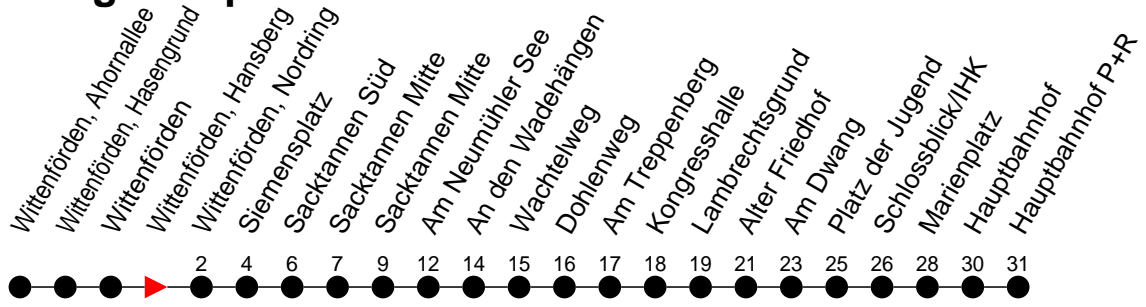

Richtung: Hauptbahnhof P+R

Haltestellen
Fahrzeit in Min.

Montag bis Freitag

Std.	Minuten
3	
4	
5	
6	
7	
8	
9	
10	
11	
12	
13	
14	
15	
16	
17	
18	
19	
20	
21	
22	
23	
0	
1	
2	
3	

Samstag

Std.	Minuten
3	
4	
5	
6	
7	
8	
9	54
10	
11	
12	
13	
14	04
15	
16	
17	
18	04
19	
20	
21	
22	
23	
0	
1	
2	
3	